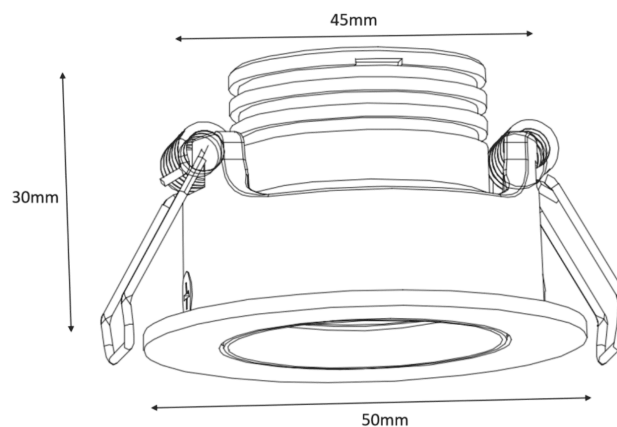

SE1014 3W 230VAC

Spot LED agencement

Caractéristiques techniques

DIAMÈTRE	50,0mm
PUISSANCE MAXIMALE	3,0W
TENSION D'ALIMENTATION	230Vac
DIMENSIONS D'ENCASTREMENT	Ø45,0mm
ACCESSOIRE INCLUS	Alimentation déportée non variable
POIDS	86,0g
MATIÈRE	Aluminium
HAUTEUR ENCASTRÉE	30,0mm
HAUTEUR	32,0mm
CONDITIONNEMENT	1 pièce

Références

NOM COMMERCIAL RÉF. CONSTRUCTEUR	TEINTE	FLUX	EFFICACITÉ LUMINEUSE	COULEUR DU PRODUIT
SE1014-CCT ENG0600100000014	3000°K/4000°K/5700 °K	BL30: 180lm BL40: 200lm BL57: 220lm	60lm/W	Blanc