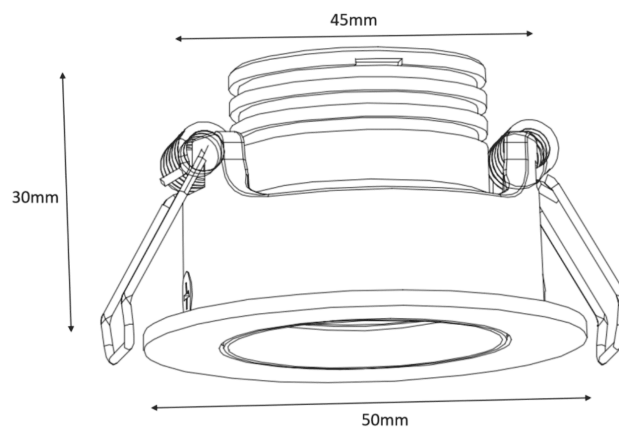

## SE1014 3W 230VAC

Spot LED agencement

## Caractéristiques techniques

DIAMÈTRE	50,0mm
PUISSANCE MAXIMALE	3,0W
TENSION D'ALIMENTATION	230Vac
DIMENSIONS D'ENCASTREMENT	Ø45,0mm
ACCESSOIRE INCLUS	Driver de classe II variable 105mA avec connectique au secondaire (14 cm sur le spot et 16cm sur le driver)
POIDS	86,0g
MATIÈRE	Aluminium
HAUTEUR ENCASTRÉE	30,0mm
HAUTEUR	32,0mm
CONDITIONNEMENT	1

## Références

NOM COMMERCIAL RÉF. CONSTRUCTEUR	TEINTE	FLUX	EFFICACITÉ LUMINEUSE	COULEUR DU PRODUIT
<b>SE1014-CCT</b> ENG0600100000014	3000°K/4000°K/5700 °K	BL30: 180lm BL40: 200lm BL57: 220lm	60lm/W	Blanc