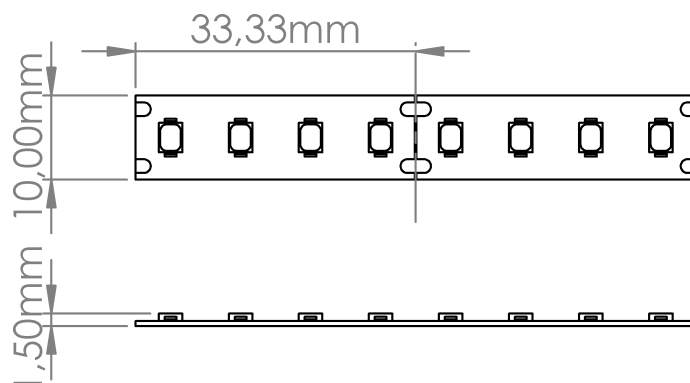

LR5293 IP20 48V

Ruban LED monochrome grande longueur

Caractéristiques techniques

LARGEUR	10,0mm
PUISSANCE MAXIMALE	10,0W/m
POIDS	32g/m
LONGUEUR MAXIMALE	30,0m
SÉCABILITÉ	3,33cm
HAUTEUR	1,5mm
CONDITIONNEMENT	1, 1 pièce

Références

NOM COMMERCIAL RÉF. CONSTRUCTEUR	LONGUEUR	TEINTE	FLUX	EFFICACITÉ LUMINEUSE	CLASSE ÉNERGÉTIQUE
LR5293-IP20-48-30BL27 ENG0100300000001	30,0m	2700 °K	1020lm/m	106lm/W	F
LR5293-IP20-48-30BL30 ENG0100300000002	30,0m	3000 °K	1040lm/m	108lm/W	F
LR5293-IP20-48-30BL40 ENG0100300000003	30,0m	4000 °K	1100lm/m	114lm/W	F
LR5293-IP20-48-30BL60 ENG0100300000004	30,0m	6000 °K	1030lm/m	106lm/W	F
LR5293-IP20-48SPBL27 ENG0110300000001	Sur-mesure	2700 °K	1020lm/m	106lm/W	F
LR5293-IP20-48SPBL30 ENG0110300000002	Sur-mesure	3000 °K	1040lm/m	108lm/W	F
LR5293-IP20-48SPBL40 ENG0110300000003	Sur-mesure	4000 °K	1100lm/m	114lm/W	F
LR5293-IP20-48SPBL60 ENG0110300000004	Sur-mesure	6000 °K	1030lm/m	106lm/W	F