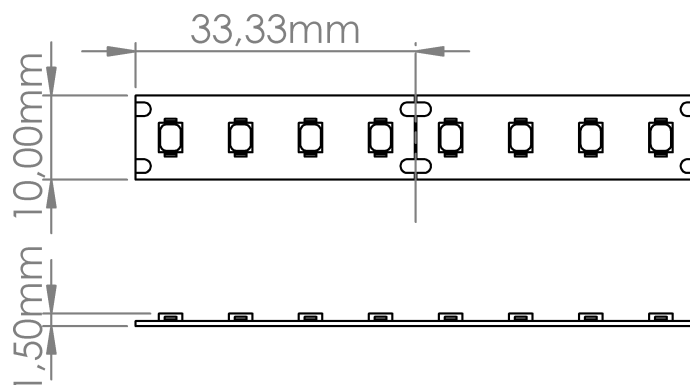

LR5293 IP20 48V

Ruban LED monochrome grande longueur

Caractéristiques techniques

LARGEUR	10,0mm
PUISSANCE MAXIMALE	10,0W/m
POIDS	32g/m
LONGUEUR MAXIMALE	30,0m
SÉCABILITÉ	3,33cm
HAUTEUR	1,5mm
CONDITIONNEMENT	1

Références

NOM COMMERCIAL RÉF. CONSTRUCTEUR	LONGUEUR	TEINTE	FLUX	EFFICACITÉ LUMINEUSE	CLASSE ÉNERGÉTIQUE
LR5293-IP20-48-30BL27 ENG0100300000001	30,0m	2700 °K	1020lm/m	102lm/W	F
LR5293-IP20-48-30BL30 ENG0100300000002	30,0m	3000 °K	1040lm/m	104lm/W	F
LR5293-IP20-48-30BL40 ENG0100300000003	30,0m	4000 °K	1100lm/m	110lm/W	F
LR5293-IP20-48-30BL60 ENG0100300000004	30,0m	6000 °K	1030lm/m	103lm/W	F
LR5293-IP20-48SPBL27 ENG0110300000001	Sur-mesure	2700 °K	1020lm/m	102lm/W	F
LR5293-IP20-48SPBL30 ENG0110300000002	Sur-mesure	3000 °K	1040lm/m	104lm/W	F
LR5293-IP20-48SPBL40 ENG0110300000003	Sur-mesure	4000 °K	1100lm/m	110lm/W	F
LR5293-IP20-48SPBL60 ENG0110300000004	Sur-mesure	6000 °K	1030lm/m	103lm/W	F