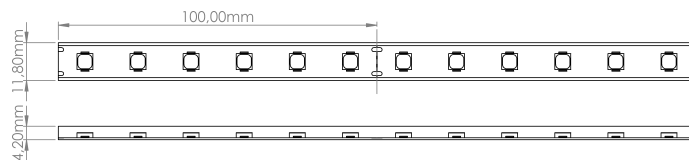

LR4200 IP65 24V

Ruban LED UV lumière noire

Caractéristiques techniques

LARGEUR	11,8mm
HAUTEUR	4,2mm
SÉCABILITÉ	10,0cm
LONGUEUR MAXIMALE	5,0m
POIDS	56g/m
PUISSANCE MAXIMALE	15,0W/m
CONDITIONNEMENT	1 pièce

Références

NOM COMMERCIAL RÉF. CONSTRUCTEUR	LONGUEUR	TEINTE
LR4200-IP65-24-5LN ENG0100100000240	5,0m	LUMIERE NOIRE
LR4200-IP65-24SPLN ENG0110100000190	Sur-mesure	LUMIERE NOIRE