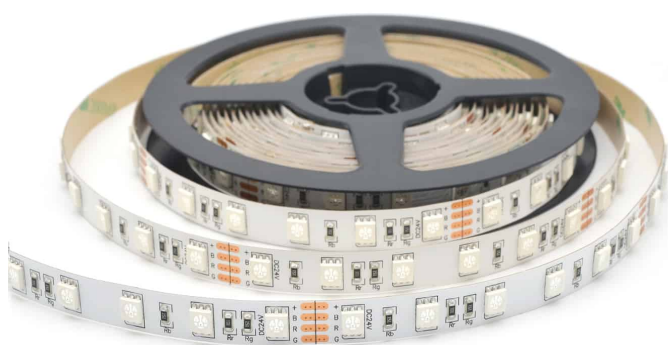

LR4200 IP20 24V

Ruban LED UV lumière noire

Caractéristiques techniques

LARGEUR	10,0mm
HAUTEUR	2,2mm
SÉCABILITÉ	10,0cm
LONGUEUR MAXIMALE	5,0m
POIDS	36g/m
PUISSANCE MAXIMALE	15,0W/m
CONDITIONNEMENT	1 pièce

Références

NOM COMMERCIAL RÉF. CONSTRUCTEUR	LONGUEUR	TEINTE
LR4200-IP20-24-5LN ENG0100100000239	5,0m	LUMIERE NOIRE
LR4200-IP20-24SPLN ENG0110100000189	Sur-mesure	LUMIERE NOIRE