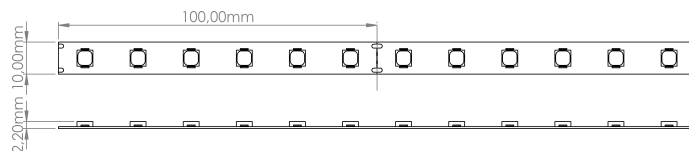

LR4200 IP20 24V

Ruban LED UV lumière noire

Caractéristiques techniques

LARGEUR	10,0mm
HAUTEUR	2,2mm
SÉCABILITÉ	10,0cm
LONGUEUR MAXIMALE	5,0m
POIDS	36g/m
PUISSANCE MAXIMALE	15,0W/m
CONDITIONNEMENT	1 pièce

Références

NOM COMMERCIAL RÉF. CONSTRUCTEUR	LONGUEUR	TEINTE
LR4200-IP20-24-5LN ENG0100100000239	5,0m	LUMIERE NOIRE
LR4200-IP20-24SPLN ENG0110100000189	Sur-mesure	LUMIERE NOIRE