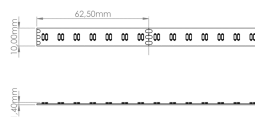

### Caractéristiques techniques

LARGEUR	10,0mm
PUISSANCE MAXIMALE	6,0W/m
POIDS	27g/m
LONGUEUR MAXIMALE	5,0m
SÉCABILITÉ	6,25cm
HAUTEUR	1,4mm
CONDITIONNEMENT	1, 1 pièce

## Références

NOM COMMERCIAL RÉF. CONSTRUCTEUR	LONGUEUR	TEINTE	FLUX	EFFICACITÉ LUMINEUSE	CLASSE ÉNERGÉTIQUE
<b>LR7390-IP20-24-5BL2540</b> ENG0100100000212	5,0m	2500°K-4500°K	BL25: 610lm/m BL40: 705lm/m	50lm/W	F
<b>LR7390-IP20-24-5BL2560</b> ENG0100100000213	5,0m	2500°K-6000°K	BL25: 610lm/m BL60: 650lm/m	50lm/W	F
<b>LR7390-IP20-24SPBL2540</b> ENG0110100000157	Sur-mesure	2500°K-4500°K	BL25: 610lm/m BL40: 705lm/m	50lm/W	F
<b>LR7390-IP20-24SPBL2560</b> ENG0110100000158	Sur-mesure	2500°K-6000°K	BL25: 610lm/m BL60: 650lm/m	50lm/W	F