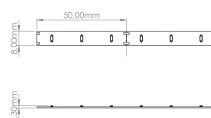

LR4390 IP20 12V

Ruban LED éclairage sur la tranche

Caractéristiques techniques

LARGEUR	8,0mm
PUISSANCE MAXIMALE	4,8W/m
POIDS	18g/m
LONGUEUR MAXIMALE	5,0m
SÉCABILITÉ	5,0cm
HAUTEUR	1,3mm
CONDITIONNEMENT	1 pièce

Références

NOM COMMERCIAL RÉF. CONSTRUCTEUR	LONGUEUR	TEINTE	FLUX	EFFICACITÉ LUMINEUSE	CLASSE ÉNERGÉTIQUE
LR4390-IP20-12-5BL30 ENG0100000000024	5,0m	3000 °K	280lm/m	55lm/W	G
LR4390-IP20-12-5BL40 ENG0100000000025	5,0m	4000 °K	280lm/m	55lm/W	G
LR4390-IP20-12-5BL60 ENG0100000000026	5,0m	6000 °K	280lm/m	55lm/W	G
LR4390-IP20-12SPBL30 ENG0110000000015	Sur-mesure	3000 °K	280lm/m	55lm/W	G
LR4390-IP20-12SPBL40 ENG0110000000016	Sur-mesure	4000 °K	280lm/m	55lm/W	G
LR4390-IP20-12SPBL60 ENG0110000000017	Sur-mesure	6000 °K	280lm/m	55lm/W	G