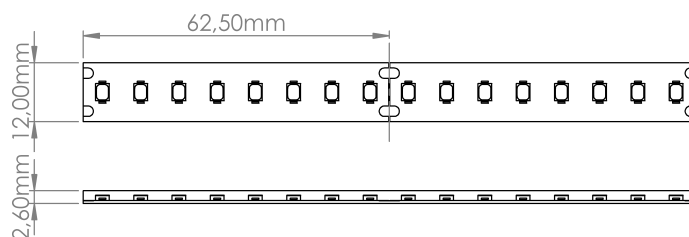

### Caractéristiques techniques

LARGEUR	12,0mm
PUISSANCE MAXIMALE	24,0W/m
POIDS	55g/m
LONGUEUR MAXIMALE	5,0m
SÉCABILITÉ	6,25cm
HAUTEUR	2,6mm
CONDITIONNEMENT	1, 1 pièce

## Références

NOM COMMERCIAL RÉF. CONSTRUCTEUR	LONGUEUR	TEINTE	FLUX	EFFICACITÉ LUMINEUSE	CLASSE ÉNERGÉTIQUE
<b>LR8093-IP65-24-5BL30</b> ENG0100100000234	5,0m	3000 °K	2531lm/m	115lm/W	F
<b>LR8093-IP65-24-5BL40</b> ENG0100100000231	5,0m	4000 °K	2655lm/m	121lm/W	E
<b>LR8093-IP65-24-5BL60</b> ENG0100100000232	5,0m	6000 °K	2678lm/m	122lm/W	E
<b>LR8093-IP65-24SPBL30</b> ENG0110100000177	Sur-mesure	3000 °K	2531lm/m	115lm/W	F
<b>LR8093-IP65-24SPBL40</b> ENG0110100000178	Sur-mesure	4000 °K	2655lm/m	121lm/W	E
<b>LR8093-IP65-24SPBL60</b> ENG0110100000179	Sur-mesure	6000 °K	2678lm/m	122lm/W	E