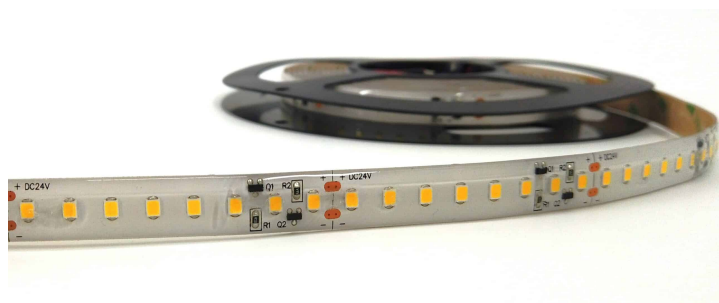

## LR8093 IP65 24V

Ruban LED monochrome

### Caractéristiques techniques

LARGEUR	12,0mm
PUISSANCE MAXIMALE	24,0W/m
POIDS	55g/m
LONGUEUR MAXIMALE	5,0m
SÉCABILITÉ	6,25cm
HAUTEUR	2,6mm
CONDITIONNEMENT	1, 1 pièce

## Références

NOM COMMERCIAL RÉF. CONSTRUCTEUR	LONGUEUR	TEINTE	FLUX	EFFICACITÉ LUMINEUSE	CLASSE ÉNERGÉTIQUE
<b>LR8093-IP65-24-5BL30</b> ENG0100100000234	5,0m	3000 °K	2531lm/m	115lm/W	F
<b>LR8093-IP65-24-5BL40</b> ENG0100100000231	5,0m	4000 °K	2655lm/m	121lm/W	E
<b>LR8093-IP65-24-5BL60</b> ENG0100100000232	5,0m	6000 °K	2678lm/m	122lm/W	E
<b>LR8093-IP65-24SPBL30</b> ENG0110100000177	Sur-mesure	3000 °K	2531lm/m	115lm/W	F
<b>LR8093-IP65-24SPBL40</b> ENG0110100000178	Sur-mesure	4000 °K	2655lm/m	121lm/W	E
<b>LR8093-IP65-24SPBL60</b> ENG0110100000179	Sur-mesure	6000 °K	2678lm/m	122lm/W	E

## Accessoires associés non inclus

NOM COMMERCIAL RÉF. CONSTRUCTEUR	DESCRIPTION	COULEUR	MATIERE	ILLUSTRATION
<b>LAL-ELG-150-24-3Y</b> ENG0500100000017				
<b>LR2350ZG</b> ENG0400203000001				
<b>LR2351ZG</b> ENG0400201000001		Noir		