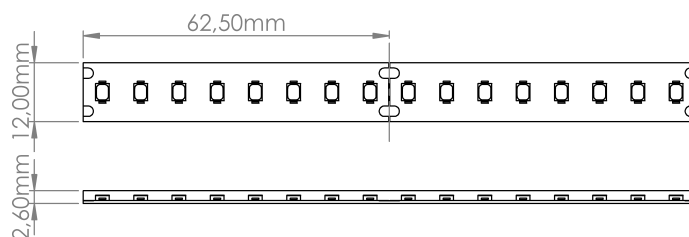

## LR8093 IP65 24V

Ruban LED monochrome

### Caractéristiques techniques

LARGEUR	12,0mm
PUISSANCE MAXIMALE	24,0W/m
POIDS	55g/m
LONGUEUR MAXIMALE	5,0m
SÉCABILITÉ	6,25cm
HAUTEUR	2,6mm
CONDITIONNEMENT	1, 1 pièce

## Références

NOM COMMERCIAL RÉF. CONSTRUCTEUR	LONGUEUR	TEINTE	FLUX	EFFICACITÉ LUMINEUSE	CLASSE ÉNERGÉTIQUE
<b>LR8093-IP65-24-5BL30</b> ENG0100100000234	5,0m	3000 °K	2531lm/m	115lm/W	F
<b>LR8093-IP65-24-5BL40</b> ENG0100100000231	5,0m	4000 °K	2655lm/m	121lm/W	E
<b>LR8093-IP65-24-5BL60</b> ENG0100100000232	5,0m	6000 °K	2678lm/m	122lm/W	E
<b>LR8093-IP65-24SPBL30</b> ENG0110100000177	Sur-mesure	3000 °K	2531lm/m	115lm/W	F
<b>LR8093-IP65-24SPBL40</b> ENG0110100000178	Sur-mesure	4000 °K	2655lm/m	121lm/W	E
<b>LR8093-IP65-24SPBL60</b> ENG0110100000179	Sur-mesure	6000 °K	2678lm/m	122lm/W	E