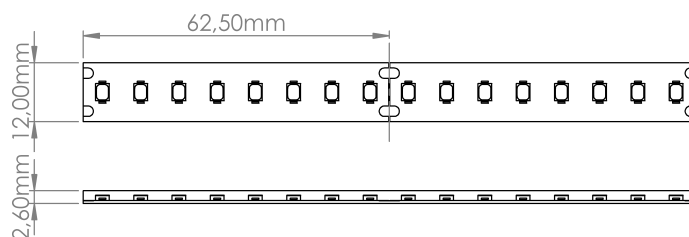

LR8093 IP65 24V

Ruban LED monochrome

Caractéristiques techniques

LARGEUR	12,0mm
PUISSANCE MAXIMALE	24,0W/m
POIDS	55g/m
LONGUEUR MAXIMALE	5,0m
SÉCABILITÉ	6,25cm
HAUTEUR	2,6mm
CONDITIONNEMENT	1

Références

NOM COMMERCIAL RÉF. CONSTRUCTEUR	LONGUEUR	TEINTE	FLUX	EFFICACITÉ LUMINEUSE	CLASSE ÉNERGÉTIQUE
LR8093-IP65-24-5BL30 ENG0100100000234	5,0m	3000 °K	2531lm/m	105lm/W	F
LR8093-IP65-24-5BL40 ENG0100100000231	5,0m	4000 °K	2655lm/m	111lm/W	F
LR8093-IP65-24-5BL60 ENG0100100000232	5,0m	6000 °K	2678lm/m	112lm/W	F
LR8093-IP65-24SPBL30 ENG0110100000177	Sur-mesure	3000 °K	2531lm/m	105lm/W	F
LR8093-IP65-24SPBL40 ENG0110100000178	Sur-mesure	4000 °K	2655lm/m	111lm/W	F
LR8093-IP65-24SPBL60 ENG0110100000179	Sur-mesure	6000 °K	2678lm/m	112lm/W	F