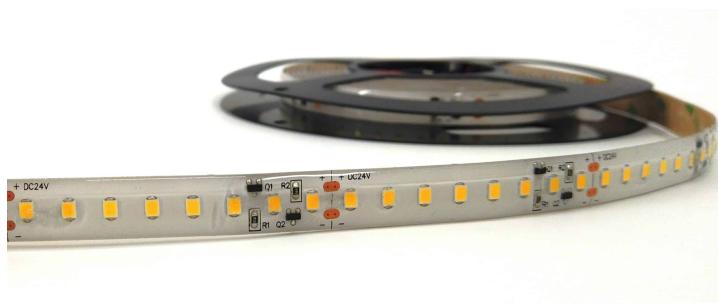

## LR8093 IP65 24V

Ruban LED monochrome

### Caractéristiques techniques

LARGEUR	12,0mm
PUISSANCE MAXIMALE	24,0W/m
POIDS	55g/m
LONGUEUR MAXIMALE	5,0m
SÉCABILITÉ	6,25cm
HAUTEUR	2,6mm
CONDITIONNEMENT	1, 1 pièce

## Références

NOM COMMERCIAL RÉF. CONSTRUCTEUR	LONGUEUR	TEINTE	FLUX	EFFICACITÉ LUMINEUSE	CLASSE ÉNERGÉTIQUE
<b>LR8093-IP65-24-5BL30</b> ENG0100100000234	5,0m	3000 °K	2531lm/m	115lm/W	F
<b>LR8093-IP65-24-5BL40</b> ENG0100100000231	5,0m	4000 °K	2655lm/m	121lm/W	E
<b>LR8093-IP65-24-5BL60</b> ENG0100100000232	5,0m	6000 °K	2678lm/m	122lm/W	E
<b>LR8093-IP65-24SPBL30</b> ENG0110100000177	Sur-mesure	3000 °K	2531lm/m	115lm/W	F
<b>LR8093-IP65-24SPBL40</b> ENG0110100000178	Sur-mesure	4000 °K	2655lm/m	121lm/W	E
<b>LR8093-IP65-24SPBL60</b> ENG0110100000179	Sur-mesure	6000 °K	2678lm/m	122lm/W	E