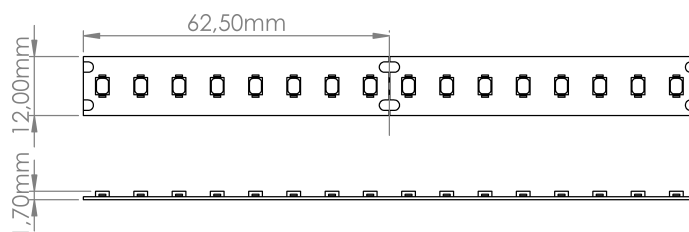

LR8093 IP20 24V

Ruban LED monochrome

Caractéristiques techniques

LARGEUR	12,0mm
PUISSANCE MAXIMALE	24,0W/m
POIDS	34g/m
LONGUEUR MAXIMALE	5,0m
SÉCABILITÉ	6,25cm
HAUTEUR	1,7mm
CONDITIONNEMENT	1, 1 pièce

Références

NOM COMMERCIAL RÉF. CONSTRUCTEUR	LONGUEUR	TEINTE	FLUX	EFFICACITÉ LUMINEUSE	CLASSE ÉNERGÉTIQUE
LR8093-IP20-24-5BL27 ENG0100100000227	5,0m	2700 °K	3716lm/m	168lm/W	D
LR8093-IP20-24-5BL30 ENG0100100000228	5,0m	3000 °K	3580lm/m	162lm/W	D
LR8093-IP20-24-5BL40 ENG0100100000229	5,0m	4000 °K	3360lm/m	152lm/W	D
LR8093-IP20-24-5BL60 ENG0100100000230	5,0m	6000 °K	3370lm/m	153lm/W	D
LR8093-IP20-24SPBL27 ENG0110100000173	Sur-mesure	2700 °K	3716lm/m	168lm/W	D
LR8093-IP20-24SPBL30 ENG0110100000174	Sur-mesure	3000 °K	3580lm/m	162lm/W	D
LR8093-IP20-24SPBL40 ENG0110100000175	Sur-mesure	4000 °K	3360lm/m	152lm/W	D
LR8093-IP20-24SPBL60 ENG0110100000176	Sur-mesure	6000 °K	3370lm/m	153lm/W	D