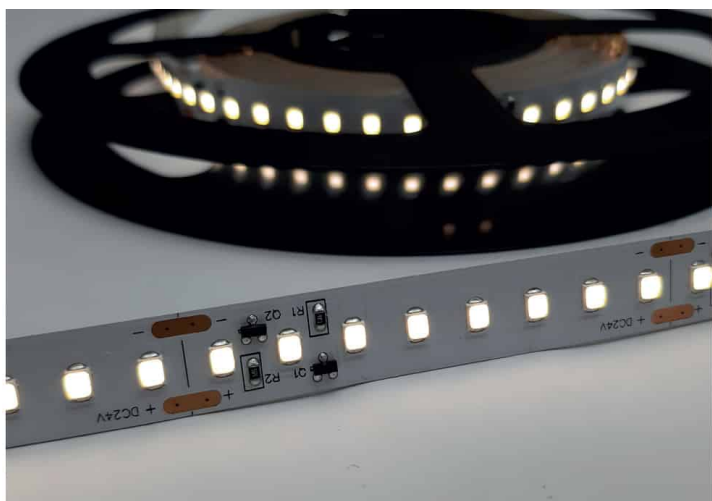

LR8093 IP20 24V

Ruban LED monochrome

Caractéristiques techniques

LARGEUR	12,0mm
PUISSANCE MAXIMALE	24,0W/m
POIDS	34g/m
LONGUEUR MAXIMALE	5,0m
SÉCABILITÉ	6,25cm
HAUTEUR	1,7mm
CONDITIONNEMENT	1, 1 pièce

Références

NOM COMMERCIAL RÉF. CONSTRUCTEUR	LONGUEUR	TEINTE	FLUX	EFFICACITÉ LUMINEUSE	CLASSE ÉNERGÉTIQUE
LR8093-IP20-24-5BL27 ENG0100100000227	5,0m	2700 °K	3716lm/m	168lm/W	D
LR8093-IP20-24-5BL30 ENG0100100000228	5,0m	3000 °K	3580lm/m	162lm/W	D
LR8093-IP20-24-5BL40 ENG0100100000229	5,0m	4000 °K	3360lm/m	152lm/W	D
LR8093-IP20-24-5BL60 ENG0100100000230	5,0m	6000 °K	3370lm/m	153lm/W	D
LR8093-IP20-24SPBL27 ENG0110100000173	Sur-mesure	2700 °K	3716lm/m	168lm/W	D
LR8093-IP20-24SPBL30 ENG0110100000174	Sur-mesure	3000 °K	3580lm/m	162lm/W	D
LR8093-IP20-24SPBL40 ENG0110100000175	Sur-mesure	4000 °K	3360lm/m	152lm/W	D
LR8093-IP20-24SPBL60 ENG0110100000176	Sur-mesure	6000 °K	3370lm/m	153lm/W	D