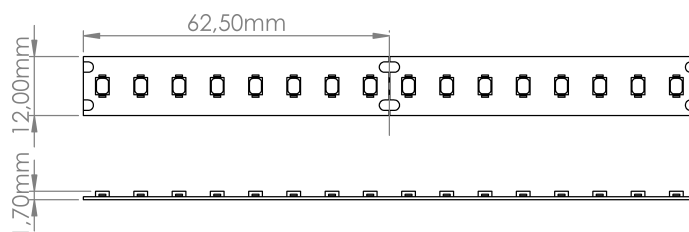

LR8093 IP20 24V

Ruban LED monochrome

Caractéristiques techniques

LARGEUR	12,0mm
PUISSANCE MAXIMALE	24,0W/m
POIDS	34g/m
LONGUEUR MAXIMALE	5,0m
SÉCABILITÉ	6,25cm
HAUTEUR	1,7mm
CONDITIONNEMENT	1

Références

NOM COMMERCIAL RÉF. CONSTRUCTEUR	LONGUEUR	TEINTE	FLUX	EFFICACITÉ LUMINEUSE	CLASSE ÉNERGÉTIQUE
LR8093-IP20-24-5BL27 ENG0100100000227	5,0m	2700 °K	3716lm/m	155lm/W	D
LR8093-IP20-24-5BL30 ENG0100100000228	5,0m	3000 °K	3580lm/m	149lm/W	D
LR8093-IP20-24-5BL40 ENG0100100000229	5,0m	4000 °K	3360lm/m	140lm/W	E
LR8093-IP20-24-5BL60 ENG0100100000230	5,0m	6000 °K	3370lm/m	140lm/W	E
LR8093-IP20-24SPBL27 ENG0110100000173	Sur-mesure	2700 °K	3716lm/m	155lm/W	D
LR8093-IP20-24SPBL30 ENG0110100000174	Sur-mesure	3000 °K	3580lm/m	149lm/W	D
LR8093-IP20-24SPBL40 ENG0110100000175	Sur-mesure	4000 °K	3360lm/m	140lm/W	E
LR8093-IP20-24SPBL60 ENG0110100000176	Sur-mesure	6000 °K	3370lm/m	140lm/W	E