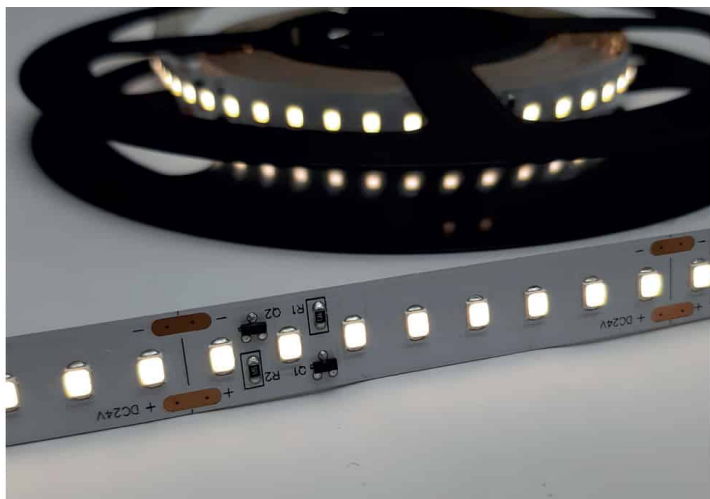

## LR8093 IP20 24V

Ruban LED monochrome

### Caractéristiques techniques

LARGEUR	12,0mm
PUISSANCE MAXIMALE	24,0W/m
POIDS	34g/m
LONGUEUR MAXIMALE	5,0m
SÉCABILITÉ	6,25cm
HAUTEUR	1,7mm
CONDITIONNEMENT	1, 1 pièce

## Références

NOM COMMERCIAL RÉF. CONSTRUCTEUR	LONGUEUR	TEINTE	FLUX	EFFICACITÉ LUMINEUSE	CLASSE ÉNERGÉTIQUE
<b>LR8093-IP20-24-5BL27</b> ENG0100100000227	5,0m	2700 °K	3716lm/m	168lm/W	D
<b>LR8093-IP20-24-5BL30</b> ENG0100100000228	5,0m	3000 °K	3580lm/m	162lm/W	D
<b>LR8093-IP20-24-5BL40</b> ENG0100100000229	5,0m	4000 °K	3360lm/m	152lm/W	D
<b>LR8093-IP20-24-5BL60</b> ENG0100100000230	5,0m	6000 °K	3370lm/m	153lm/W	D
<b>LR8093-IP20-24SPBL27</b> ENG0110100000173	Sur-mesure	2700 °K	3716lm/m	168lm/W	D
<b>LR8093-IP20-24SPBL30</b> ENG0110100000174	Sur-mesure	3000 °K	3580lm/m	162lm/W	D
<b>LR8093-IP20-24SPBL40</b> ENG0110100000175	Sur-mesure	4000 °K	3360lm/m	152lm/W	D
<b>LR8093-IP20-24SPBL60</b> ENG0110100000176	Sur-mesure	6000 °K	3370lm/m	153lm/W	D