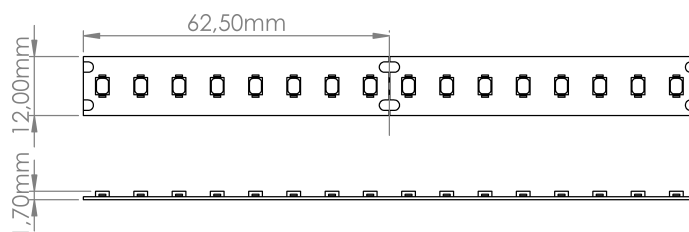

## LR8093 IP20 24V

Ruban LED monochrome

### Caractéristiques techniques

LARGEUR	12,0mm
PUISSANCE MAXIMALE	24,0W/m
POIDS	34g/m
LONGUEUR MAXIMALE	5,0m
SÉCABILITÉ	6,25cm
HAUTEUR	1,7mm
CONDITIONNEMENT	1, 1 pièce

## Références

NOM COMMERCIAL RÉF. CONSTRUCTEUR	LONGUEUR	TEINTE	FLUX	EFFICACITÉ LUMINEUSE	CLASSE ÉNERGÉTIQUE
<b>LR8093-IP20-24-5BL27</b> ENG0100100000227	5,0m	2700 °K	3716lm/m	168lm/W	D
<b>LR8093-IP20-24-5BL30</b> ENG0100100000228	5,0m	3000 °K	3580lm/m	162lm/W	D
<b>LR8093-IP20-24-5BL40</b> ENG0100100000229	5,0m	4000 °K	3360lm/m	152lm/W	D
<b>LR8093-IP20-24-5BL60</b> ENG0100100000230	5,0m	6000 °K	3370lm/m	153lm/W	D
<b>LR8093-IP20-24SPBL27</b> ENG0110100000173	Sur-mesure	2700 °K	3716lm/m	168lm/W	D
<b>LR8093-IP20-24SPBL30</b> ENG0110100000174	Sur-mesure	3000 °K	3580lm/m	162lm/W	D
<b>LR8093-IP20-24SPBL40</b> ENG0110100000175	Sur-mesure	4000 °K	3360lm/m	152lm/W	D
<b>LR8093-IP20-24SPBL60</b> ENG0110100000176	Sur-mesure	6000 °K	3370lm/m	153lm/W	D