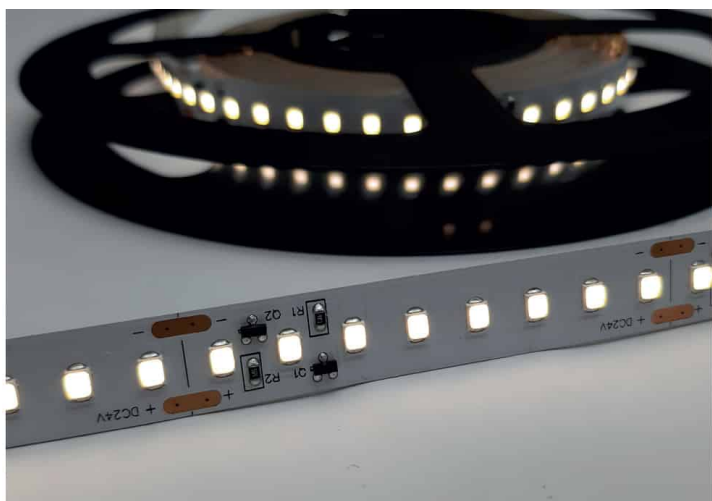

LR8093 IP20 24V

Ruban LED monochrome

Caractéristiques techniques

LARGEUR	12,0mm
PUISSANCE MAXIMALE	24,0W/m
POIDS	34g/m
LONGUEUR MAXIMALE	5,0m
SÉCABILITÉ	6,25cm
HAUTEUR	1,7mm
CONDITIONNEMENT	1

Références

NOM COMMERCIAL RÉF. CONSTRUCTEUR	LONGUEUR	TEINTE	FLUX	EFFICACITÉ LUMINEUSE	CLASSE ÉNERGÉTIQUE
LR8093-IP20-24-5BL27 ENG0100100000227	5,0m	2700 °K	3716lm/m	155lm/W	D
LR8093-IP20-24-5BL30 ENG0100100000228	5,0m	3000 °K	3580lm/m	149lm/W	D
LR8093-IP20-24-5BL40 ENG0100100000229	5,0m	4000 °K	3360lm/m	140lm/W	E
LR8093-IP20-24-5BL60 ENG0100100000230	5,0m	6000 °K	3370lm/m	140lm/W	E
LR8093-IP20-24SPBL27 ENG0110100000173	Sur-mesure	2700 °K	3716lm/m	155lm/W	D
LR8093-IP20-24SPBL30 ENG0110100000174	Sur-mesure	3000 °K	3580lm/m	149lm/W	D
LR8093-IP20-24SPBL40 ENG0110100000175	Sur-mesure	4000 °K	3360lm/m	140lm/W	E
LR8093-IP20-24SPBL60 ENG0110100000176	Sur-mesure	6000 °K	3370lm/m	140lm/W	E