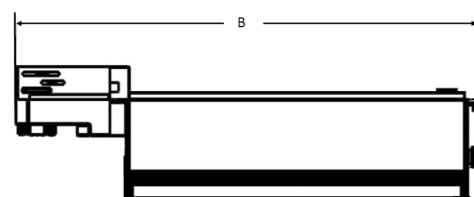

TL2002 54W

Tracklight linéaire

Caractéristiques techniques

LARGEUR	60,0mm
LONGUEUR	508,0mm
HAUTEUR	108,0mm
MATIÈRE	Aluminium
POIDS	1,6kg
TENSION D'ALIMENTATION	220-240Vac
PUISSANCE MAXIMALE	54,0W
CONDITIONNEMENT	1 pièce

Références

NOM COMMERCIAL RÉF. CONSTRUCTEUR	TEINTE	FLUX	EFFICACITÉ LUMINEUSE	COULEUR DU PRODUIT
TL2002-54BLANCBL40 ENG070020100009	4000°K	7020lm	130lm/W	Blanc
TL2002-54NOIRBL30 ENG070020100010	3000°K	6480lm	120lm/W	Noir
TL2002-54NOIRBL40 ENG070020100012	4000°K	7020lm	130lm/W	Noir