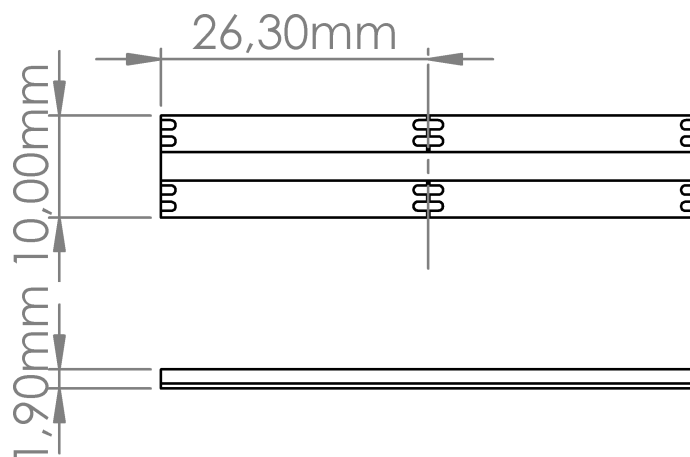

LR7392 IP20 24V

Ruban COB blanc dynamique

Caractéristiques techniques

LARGEUR	10,0mm
PUISSANCE MAXIMALE	12,0W/m
POIDS	25g/m
LONGUEUR MAXIMALE	5,0m
SÉCABILITÉ	2,63cm
HAUTEUR	1,9mm
CONDITIONNEMENT	1

Références

NOM COMMERCIAL RÉF. CONSTRUCTEUR	LONGUEUR	TEINTE	FLUX	EFFICACITÉ LUMINEUSE	CLASSE ÉNERGÉTIQUE
LR7392-IP20-24-5BL2760 ENG0100100000261	5,0m	2700°K-6000°K	1896lm/m	79lm/W	G
LR7392-IP20-24SPBL2760 ENG0110100000204	Sur-mesure	2700°K-6000°K	1896lm/m	79lm/W	G

Accessoires associés non inclus

NOM COMMERCIAL RÉF. CONSTRUCTEUR	DESCRIPTION	COULEUR	MATIERE	ILLUSTRATION
CAB BD M ENG1000200000001	CAB CABLE MEPLAT WW/CW 3x0,5mm ² CCT VENDU AU METRE			