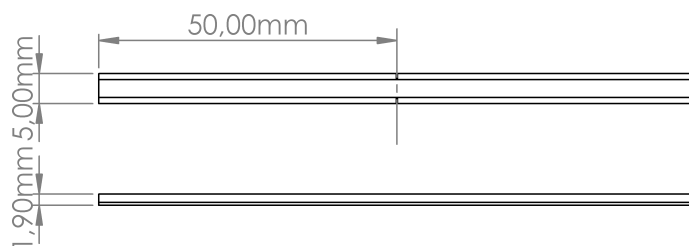

LR5212 IP20 24V

Ruban COB slim

Caractéristiques techniques

LARGEUR	5,0mm
PUISSANCE MAXIMALE	7,0W/m
POIDS	25g/m
LONGUEUR MAXIMALE	5,0m
SÉCABILITÉ	5,0cm
HAUTEUR	1,9mm
CONDITIONNEMENT	1, 1 pièce

Références

NOM COMMERCIAL RÉF. CONSTRUCTEUR	LONGUEUR	TEINTE	FLUX	EFFICACITÉ LUMINEUSE	CLASSE ÉNERGÉTIQUE
LR5212-IP20-24-5BL27 ENG0100100000257	5,0m	2700 °K	496lm/m	70lm/W	G
LR5212-IP20-24-5BL30 ENG0100100000258	5,0m	3000 °K	546lm/m	78lm/W	G
LR5212-IP20-24-5BL40 ENG0100100000259	5,0m	4000 °K	580lm/m	82lm/W	G
LR5212-IP20-24-5BL60 ENG0100100000260	5,0m	6000 °K	596lm/m	85lm/W	G
LR5212-IP20-24SPBL27 ENG0110100000200	Sur-mesure	2700 °K	496lm/m	70lm/W	G
LR5212-IP20-24SPBL30 ENG0110100000201	Sur-mesure	3000 °K	546lm/m	78lm/W	G
LR5212-IP20-24SPBL40 ENG0110100000202	Sur-mesure	4000 °K	580lm/m	82lm/W	G
LR5212-IP20-24SPBL60 ENG0110100000203	Sur-mesure	6000 °K	596lm/m	85lm/W	G