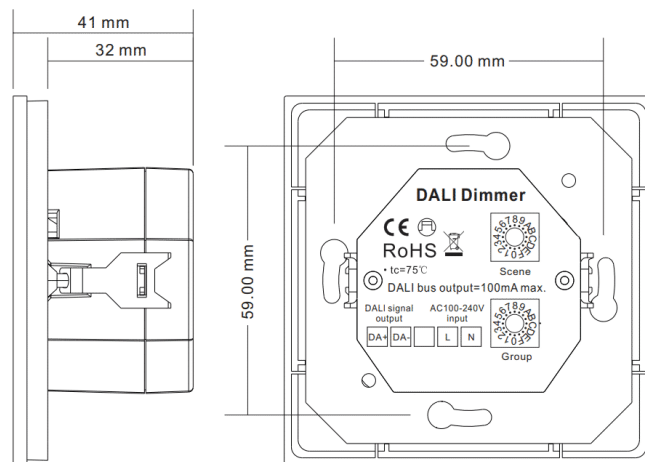

## LR2392

Commande murale DALI RGBW

## Bon à savoir

Ce produit utilise le protocole de communication filaire DALI en DT6.

## Caractéristiques techniques

LARGEUR	86,0mm
LONGUEUR	86,0mm
HAUTEUR	41,0mm
POIDS	274,0g
TENSION D'ALIMENTATION	100-240Vac
CONDITIONNEMENT	1

## Références

NOM COMMERCIAL RÉF. CONSTRUCTEUR	COULEUR DU PRODUIT
<b>LR2392</b> ENG0400301000002	Blanc