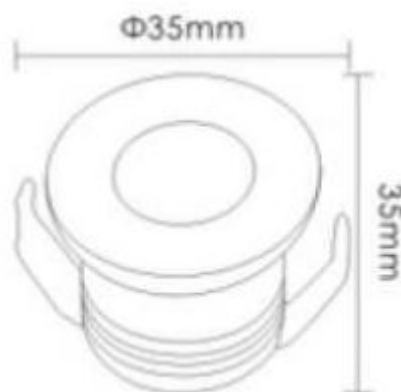

SE1003 3W 700MA

Spot LED agencement

Caractéristiques techniques

DIAMÈTRE	35,0mm
PUISSANCE MAXIMALE	3,0W
COURANT D'ALIMENTATION	700mA
DIMENSIONS D'ENCASTREMENT	Ø25,0mm
ACCESSOIRE INCLUS	Driver de classe II non variable 700mA avec connectique au secondaire (10cm sur le spot et 15cm sur le driver)
POIDS	52,0g
MATIÈRE	Aluminium
HAUTEUR ENCASTRÉE	34,0mm
HAUTEUR	35,0mm
CONDITIONNEMENT	1