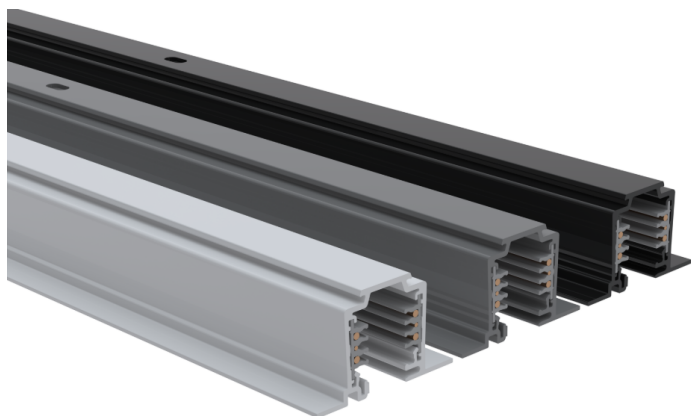

## TL0032DA

Rail DALI

### Caractéristiques techniques

LARGEUR	56,0mm
HAUTEUR	34,0mm
MATIÈRE	Aluminium
POIDS	2,06kg, 3,17kg, 4,23kg
CONDITIONNEMENT	1 barre de 2m, 1 barre de 3m, 1 barre de 4m