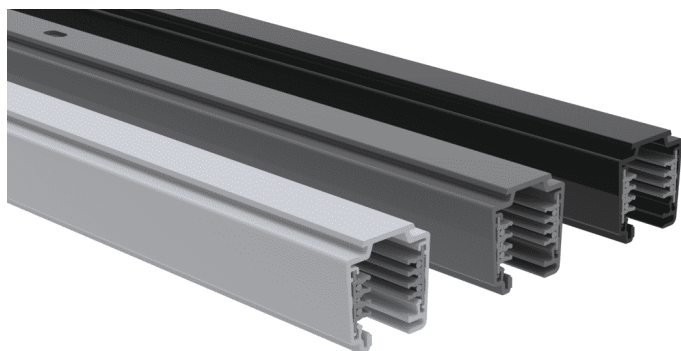

TL0031DA

Rail DALI

2 ans

Caractéristiques techniques

LARGEUR	34,0mm
HAUTEUR	34,0mm
MATIÈRE	Aluminium
POIDS	1,79kg, 2,76kg, 3,68kg
CONDITIONNEMENT	1 barre de 2m, 1 barre de 3m, 1 barre de 4m

Références

NOM COMMERCIAL RÉF. CONSTRUCTEUR	COULEUR DU PRODUIT
TL0031DA-2MBLANC ENG0710300000001	Blanc
TL0031DA-2MGRIS ENG0710300000002	Gris
TL0031DA-2MNOIR ENG0710300000003	Noir
TL0031DA-3MBLANC ENG0710300000004	Blanc
TL0031DA-3MGRIS ENG0710300000005	Gris
TL0031DA-3MNOIR ENG0710300000006	Noir
TL0031DA-4MBLANC ENG0710300000007	Blanc
TL0031DA-4MGRIS ENG0710300000008	Gris
TL0031DA-4MNOIR ENG0710300000009	Noir