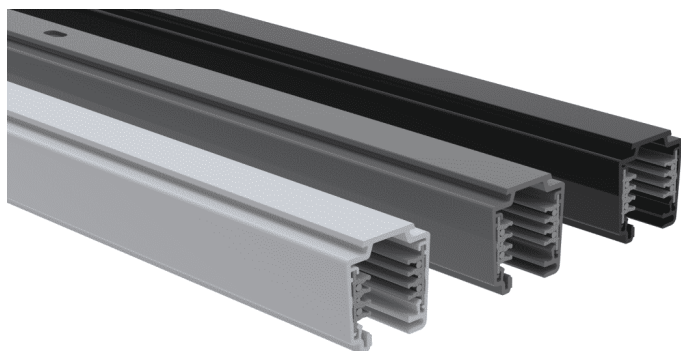

TL0031

Rail standard

Caractéristiques techniques

LARGEUR	34,0mm
HAUTEUR	33,0mm
MATIÈRE	Aluminium
POIDS	1,57kg, 2,35kg, 3,11kg
CONDITIONNEMENT	1 barre de 2m, 1 barre de 3m, 1 barre de 4m

Références

NOM COMMERCIAL RÉF. CONSTRUCTEUR	COULEUR DU PRODUIT
TL0031-2MBLANC ENG0700300000001	Blanc
TL0031-2MGRIS ENG0700300000002	Gris
TL0031-2MNOIR ENG0700300000003	Noir
TL0031-3MBLANC ENG0700300000004	Blanc
TL0031-3MGRIS ENG0700300000006	Gris
TL0031-3MNOIR ENG0700300000007	Noir
TL0031-4MBLANC ENG0700300000008	Blanc
TL0031-4MGRIS ENG0700300000009	Gris
TL0031-4MNOIR ENG0700300000010	Noir