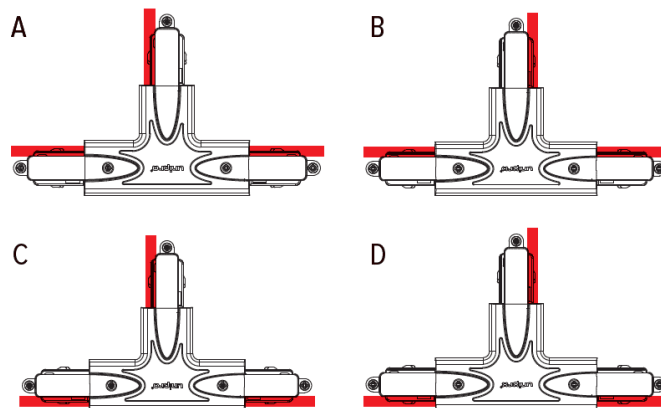

TL0030-05D

Connecteur pour rail

Caractéristiques techniques

LARGEUR	110,0mm
LONGUEUR	187,0mm
HAUTEUR	33,0mm
POIDS	164,0g
CONDITIONNEMENT	1 pièce

Références

NOM COMMERCIAL RÉF. CONSTRUCTEUR	COULEUR DU PRODUIT
TL0030-05DBLANC ENG0700303000021	Blanc
TL0030-05DGRIS ENG0700303000022	Gris
TL0030-05DNOIR ENG0700303000023	Noir