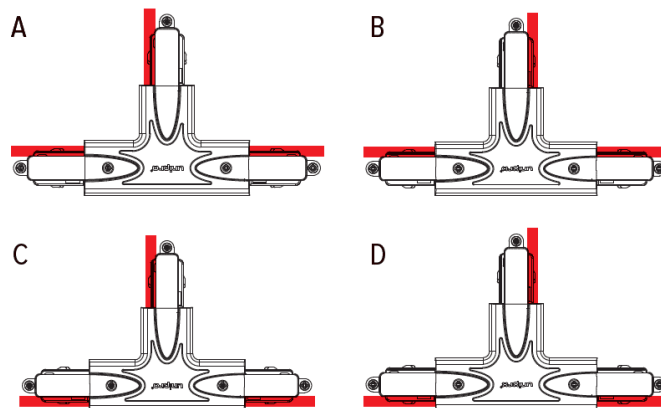

TL0030-05C

Connecteur pour rail

Caractéristiques techniques

LARGEUR	110,0mm
LONGUEUR	187,0mm
HAUTEUR	33,0mm
POIDS	164,0g
CONDITIONNEMENT	1 pièce

Références

NOM COMMERCIAL RÉF. CONSTRUCTEUR	COULEUR DU PRODUIT
TL0030-05CBLANC ENG0700303000018	Blanc
TL0030-05CGRIS ENG0700303000019	Gris
TL0030-05CNOIR ENG0700303000020	Noir