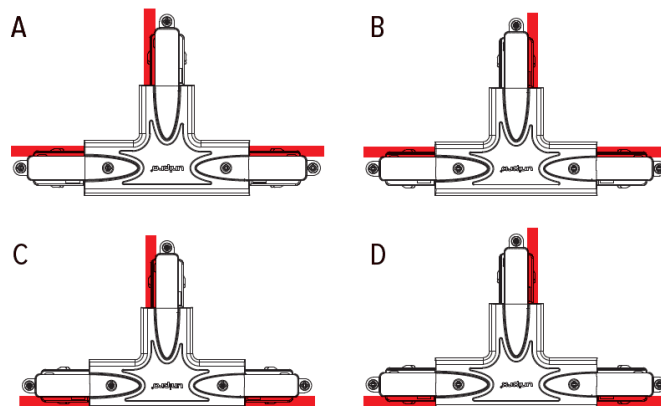

TL0030-05B

Connecteur pour rail

Caractéristiques techniques

LARGEUR	110,0mm
LONGUEUR	187,0mm
HAUTEUR	33,0mm
POIDS	164,0g
CONDITIONNEMENT	1 pièce

Références

NOM COMMERCIAL RÉF. CONSTRUCTEUR	COULEUR DU PRODUIT
TL0030-05BBLANC ENG0700303000014	Blanc
TL0030-05BGRIS ENG0700303000015	Gris
TL0030-05BNOIR ENG0700303000017	Noir