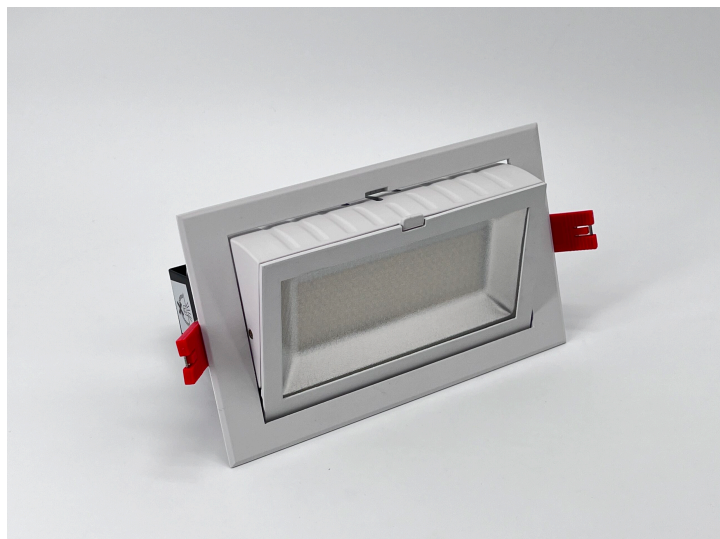

## SE4015 60W

Spot LED magasin

### Caractéristiques techniques

LARGEUR	145,0mm
DIMENSIONS D'ENCASTREMENT	210,0×117,0mm
HAUTEUR	140,0mm
HAUTEUR ENCASTRÉE	140,0mm
MATIÈRE	Aluminium
POIDS	1,65kg
TENSION D'ALIMENTATION	220-240Vac
PUISSANCE MAXIMALE	60,0W
CONDITIONNEMENT	1

## Références

NOM COMMERCIAL RÉF. CONSTRUCTEUR	TEINTE	FLUX	EFFICACITÉ LUMINEUSE	COULEUR DU PRODUIT
<b>SE4015BLANCBL30</b> ENG0700101000027	3000 °K	6220lm	100lm/W	Blanc
<b>SE4015BLANCBL40</b> ENG0700101000028	4000 °K	6282lm	100lm/W	Blanc
<b>SE4015BLANCBL50</b> ENG0700101000029	5000 °K	6496lm	100lm/W	Blanc
<b>SE4015NOIRBL30</b> ENG0700101000030	3000 °K	6220lm	100lm/W	Noir
<b>SE4015NOIRBL40</b> ENG0700101000031	4000 °K	6282lm	100lm/W	Noir
<b>SE4015NOIRBL50</b> ENG0700101000032	5000 °K	6496lm	100lm/W	Noir