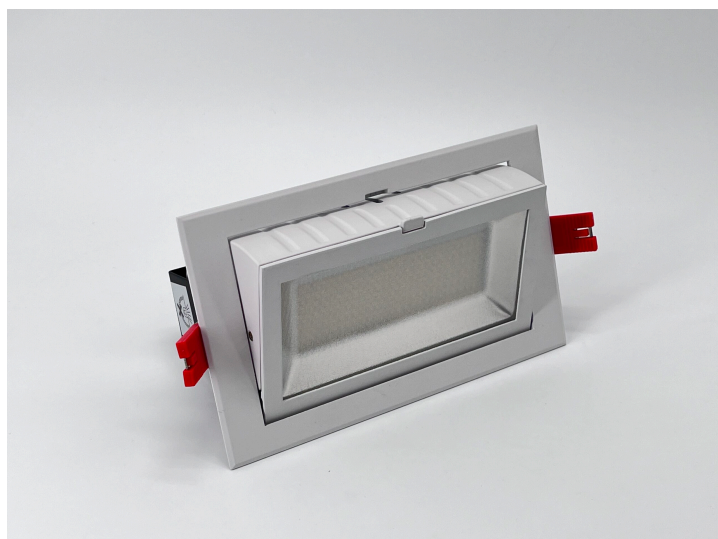

## SE4015 60W

Spot LED magasin

### Caractéristiques techniques

LARGEUR	145,0mm
DIMENSIONS D'ENCASTREMENT	210,0×117,0mm
HAUTEUR	140,0mm
HAUTEUR ENCASTRÉE	140,0mm
MATIÈRE	Aluminium
POIDS	1,65kg
TENSION D'ALIMENTATION	220-240Vac
PUISSANCE MAXIMALE	60,0W
CONDITIONNEMENT	1

## Références

NOM COMMERCIAL RÉF. CONSTRUCTEUR	TEINTE	FLUX	EFFICACITÉ LUMINEUSE	COULEUR DU PRODUIT
<b>SE4015BLANCBL30</b> ENG0700101000027	3000 °K	6220lm	100lm/W	Blanc
<b>SE4015BLANCBL40</b> ENG0700101000028	4000 °K	6282lm	100lm/W	Blanc
<b>SE4015BLANCBL50</b> ENG0700101000029	5000 °K	6496lm	100lm/W	Blanc
<b>SE4015NOIRBL30</b> ENG0700101000030	3000 °K	6220lm	100lm/W	Noir
<b>SE4015NOIRBL40</b> ENG0700101000031	4000 °K	6282lm	100lm/W	Noir
<b>SE4015NOIRBL50</b> ENG0700101000032	5000 °K	6496lm	100lm/W	Noir