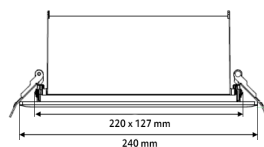

SE4001 45W/60W CCT

Spot LED magasin

Bon à savoir

Ce produit se décline en coloris noir et blanc.

Caractéristiques techniques

LARGEUR	145,0mm
DIMENSIONS D'ENCASTREMENT	220,0×127,0mm
HAUTEUR	96,0mm
HAUTEUR ENCASTRÉE	91,0mm
MATIÈRE	Aluminium
POIDS	1,1kg
TENSION D'ALIMENTATION	220-240Vac
CONDITIONNEMENT	1