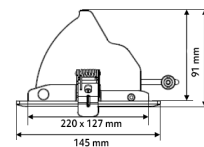

SE4001 45W/60W CCT

Spot LED magasin

Bon à savoir

Ce produit se décline en coloris noir et blanc.

Caractéristiques techniques

LARGEUR	145,0mm
DIMENSIONS D'ENCASTREMENT	220,0×127,0mm
HAUTEUR	96,0mm
HAUTEUR ENCASTRÉE	91,0mm
MATIÈRE	Aluminium
POIDS	1,1kg
TENSION D'ALIMENTATION	220-240Vac
CONDITIONNEMENT	1