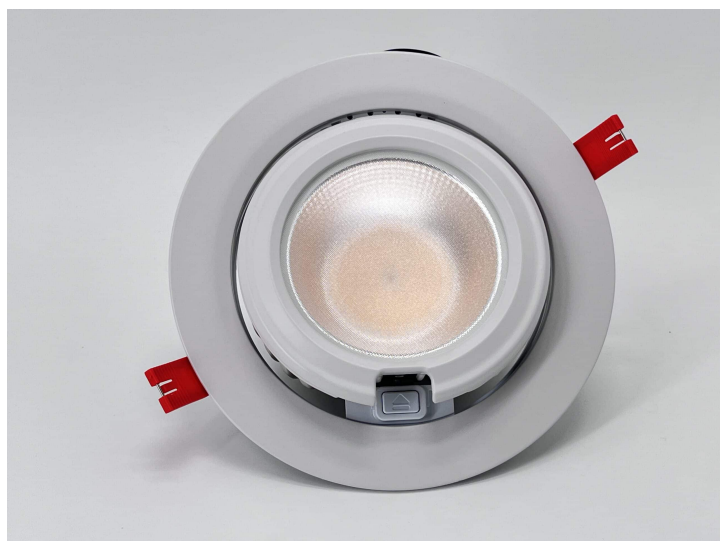

## SE2006 60W

Spot LED magasin

### Caractéristiques techniques

DIAMÈTRE	250,0mm
DIMENSIONS D'ENCASTREMENT	Ø215,0mm
HAUTEUR	144,0mm
HAUTEUR ENCASTRÉE	142,0mm
MATIÈRE	Aluminium
POIDS	2,2kg
TENSION D'ALIMENTATION	220-240Vac
PUISSANCE MAXIMALE	60,0W
CONDITIONNEMENT	1

## Références

NOM COMMERCIAL RÉF. CONSTRUCTEUR	TEINTE	FLUX	EFFICACITÉ LUMINEUSE	COULEUR DU PRODUIT
<b>SE2006BL27</b> ENG0700101000001	2700°K	6430lm	45lm/W	Blanc
<b>SE2006BL40</b> ENG0700101000002	4000°K	6720lm	45lm/W	Blanc
<b>SE2006BL50</b> ENG0700101000003	5000°K	6725lm	45lm/W	Blanc