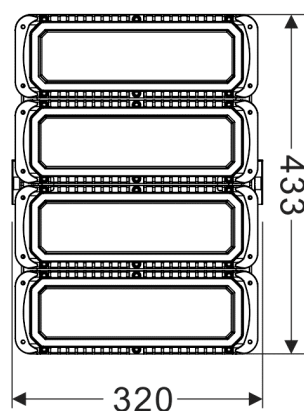

PE6300 300W

Projecteur LED symétrique

Caractéristiques techniques

LARGEUR	320,0mm
LONGUEUR	433,0mm
HAUTEUR	330,0mm
MATIÈRE	Aluminium, Polycarbonate
POIDS	8,3kg
TENSION D'ALIMENTATION	100-240Vac
PUISSANCE MAXIMALE	300,0W
CONDITIONNEMENT	1

Références

NOM COMMERCIAL RÉF. CONSTRUCTEUR	TEINTE	FLUX	EFFICACITÉ LUMINEUSE	TYPE DE VARIATION	COULEUR DU PRODUIT
PE6300NOIRBL30 ENG080020000009	3000°K	37250lm	120lm/W	Non variable	Noir
PE6300NOIRBL57 ENG080020000010	5700°K	37250lm	120lm/W	Non variable	Noir