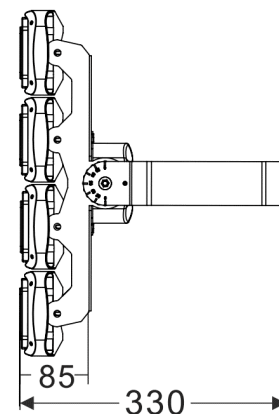

PE6300 300W

Projecteur LED symétrique

Caractéristiques techniques

LARGEUR	320,0mm
LONGUEUR	433,0mm
HAUTEUR	330,0mm
MATIÈRE	Aluminium, Polycarbonate
POIDS	8,3kg
TENSION D'ALIMENTATION	100-240Vac
PUISSANCE MAXIMALE	300,0W
CONDITIONNEMENT	1

Références

NOM COMMERCIAL RÉF. CONSTRUCTEUR	TEINTE	FLUX	EFFICACITÉ LUMINEUSE	TYPE DE VARIATION	COULEUR DU PRODUIT
PE6300NOIRBL30 ENG080020000009	3000°K	37250lm	120lm/W	Non variable	Noir
PE6300NOIRBL57 ENG080020000010	5700°K	37250lm	120lm/W	Non variable	Noir