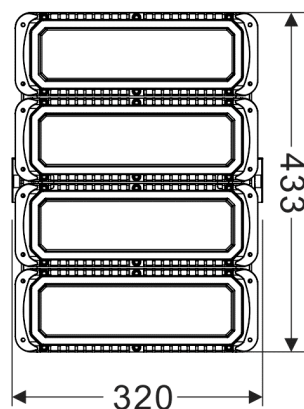

PE6300 300W

Projecteur LED symétrique

Caractéristiques techniques

LARGEUR	320,0mm
LONGUEUR	433,0mm
HAUTEUR	330,0mm
MATIÈRE	Aluminium, Polycarbonate
POIDS	8,3kg
TENSION D'ALIMENTATION	100-240Vac
PUISSANCE MAXIMALE	300,0W
CONDITIONNEMENT	1

Références

NOM COMMERCIAL RÉF. CONSTRUCTEUR	TEINTE	FLUX	EFFICACITÉ LUMINEUSE	TYPE DE VARIATION	COULEUR DU PRODUIT
PE6300NOIRBL30 ENG080020000009	3000°K	37250lm	120lm/W	Non variable	Noir
PE6300NOIRBL57 ENG080020000010	5700°K	37250lm	120lm/W	Non variable	Noir