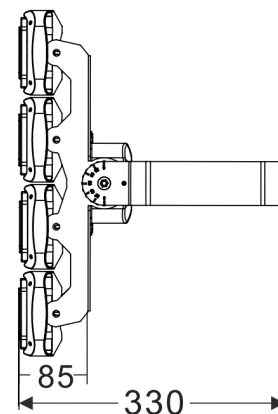

PE6300 300W

Projecteur LED symétrique

Caractéristiques techniques

LARGEUR	320,0mm
LONGUEUR	433,0mm
PUISSANCE MAXIMALE	300,0W
TENSION D'ALIMENTATION	100-240Vac
POIDS	8,3kg
MATIÈRE	Aluminium, Polycarbonate
HAUTEUR	330,0mm
CONDITIONNEMENT	1 pièce

Références

NOM COMMERCIAL RÉF. CONSTRUCTEUR	TEINTE	FLUX	EFFICACITÉ LUMINEUSE	TYPE DE VARIATION	COULEUR DU PRODUIT
PE6300NOIRBL30 ENG080020000009	3000°K	37250lm	120lm/W	Non variable	Noir
PE6300NOIRBL57 ENG080020000010	5700°K	37250lm	120lm/W	Non variable	Noir