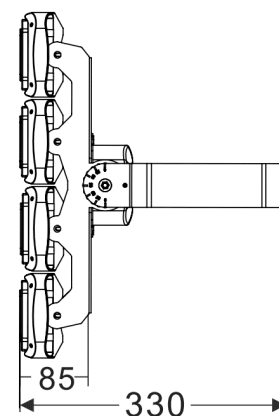

PE6300 300W

Projecteur LED symétrique

Caractéristiques techniques

LARGEUR	320,0mm
LONGUEUR	433,0mm
HAUTEUR	330,0mm
MATIÈRE	Aluminium, Polycarbonate
POIDS	8,3kg
TENSION D'ALIMENTATION	100-240Vac
PUISSANCE MAXIMALE	300,0W
CONDITIONNEMENT	1

Références

NOM COMMERCIAL RÉF. CONSTRUCTEUR	TEINTE	FLUX	EFFICACITÉ LUMINEUSE	TYPE DE VARIATION	COULEUR DU PRODUIT
PE6300NOIRBL30 ENG080020000009	3000°K	37250lm	120lm/W	Non variable	Noir
PE6300NOIRBL57 ENG080020000010	5700°K	37250lm	120lm/W	Non variable	Noir