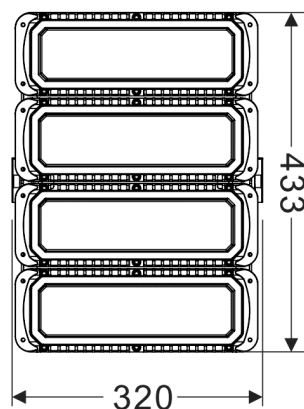

PE6300 300W

Projecteur LED symétrique

Caractéristiques techniques

LARGEUR	320,0mm
LONGUEUR	433,0mm
PUISSANCE MAXIMALE	300,0W
TENSION D'ALIMENTATION	100-240Vac
POIDS	8,3kg
MATIÈRE	Aluminium, Polycarbonate
HAUTEUR	330,0mm
CONDITIONNEMENT	1 pièce

Références

NOM COMMERCIAL RÉF. CONSTRUCTEUR	TEINTE	FLUX	EFFICACITÉ LUMINEUSE	TYPE DE VARIATION	COULEUR DU PRODUIT
PE6300NOIRBL30 ENG080020000009	3000°K	37250lm	120lm/W	Non variable	Noir
PE6300NOIRBL57 ENG080020000010	5700°K	37250lm	120lm/W	Non variable	Noir