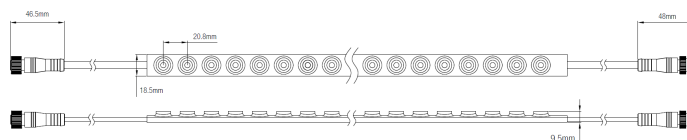

### Caractéristiques techniques

|                    |         |
|--------------------|---------|
| LARGEUR            | 18,5mm  |
| PUISSANCE MAXIMALE | 18,0W/m |
| POIDS              | 170g/m  |
| LONGUEUR MAXIMALE  | 5,0m    |
| SÉCABILITÉ         | 12,5cm  |
| HAUTEUR            | 9,5mm   |
| CONDITIONNEMENT    | 1 pièce |

## Références

| NOM COMMERCIAL<br>RÉF. CONSTRUCTEUR                | LONGUEUR   | TEINTE | FLUX     | EFFICACITÉ<br>LUMINEUSE | CLASSE<br>ÉNERGÉTIQUE |
|--|------------|--------|----------|-------------------------|-----------------------|
| <b>LR9001-IP67-24-30BL27</b><br>ENG0100100000235   | 5,0m       | 2700°K | 2730lm/m | 151lm/W                 | D                     |
| <b>LR9001-IP67-24-30BL30</b><br>ENG0100100000236   | 5,0m       | 3000°K | 1780lm/m | 98lm/W                  | F                     |
| <b>LR9001-IP67-24-30BL35</b><br>ENG0100100000237   | 5,0m       | 3500°K | 2180lm/m | 121lm/W                 | E                     |
| <b>LR9001-IP67-24-30BL40</b><br>ENG0100100000238   | 5,0m       | 4000°K | 2730lm/m | 151lm/W                 | E                     |
| <b>LR9001-IP67-24-30SPBL27</b><br>ENG0110100000180 | Sur-mesure | 2700°K | 2730lm/m | 151lm/W                 | D                     |
| <b>LR9001-IP67-24-30SPBL30</b><br>ENG0110100000181 | Sur-mesure | 3000°K | 1780lm/m | 98lm/W                  | F                     |
| <b>LR9001-IP67-24-30SPBL35</b><br>ENG0110100000182 | Sur-mesure | 3500°K | 2180lm/m | 121lm/W                 | E                     |
| <b>LR9001-IP67-24-30SPBL40</b><br>ENG0110100000183 | Sur-mesure | 4000°K | 2730lm/m | 151lm/W                 | E                     |