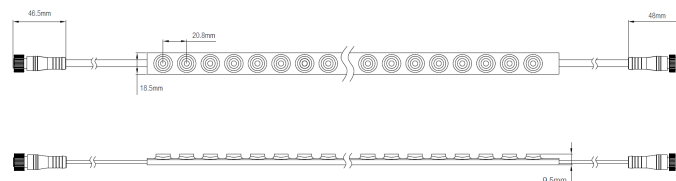

## LR9001 IP67 24V

Ruban wallwasher monochrome

### Caractéristiques techniques

LARGEUR	18,5mm
PUISSANCE MAXIMALE	18,0W/m
POIDS	170g/m
LONGUEUR MAXIMALE	5,0m
SÉCABILITÉ	12,5cm
HAUTEUR	9,5mm
CONDITIONNEMENT	1 pièce

## Références

NOM COMMERCIAL RÉF. CONSTRUCTEUR	LONGUEUR	TEINTE	FLUX	EFFICACITÉ LUMINEUSE	CLASSE ÉNERGÉTIQUE
<b>LR9001-IP67-24-30BL27</b> ENG0100100000235	5,0m	2700 °K	2730lm/m	151lm/W	D
<b>LR9001-IP67-24-30BL30</b> ENG0100100000236	5,0m	3000 °K	1780lm/m	98lm/W	F
<b>LR9001-IP67-24-30BL35</b> ENG0100100000237	5,0m	3500 °K	2180lm/m	121lm/W	E
<b>LR9001-IP67-24-30BL40</b> ENG0100100000238	5,0m	4000 °K	2730lm/m	151lm/W	E
<b>LR9001-IP67-24-30SPBL27</b> ENG0110100000180	Sur-mesure	2700 °K	2730lm/m	151lm/W	D
<b>LR9001-IP67-24-30SPBL30</b> ENG0110100000181	Sur-mesure	3000 °K	1780lm/m	98lm/W	F
<b>LR9001-IP67-24-30SPBL35</b> ENG0110100000182	Sur-mesure	3500 °K	2180lm/m	121lm/W	E
<b>LR9001-IP67-24-30SPBL40</b> ENG0110100000183	Sur-mesure	4000 °K	2730lm/m	151lm/W	E