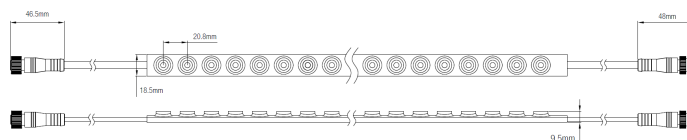

### Caractéristiques techniques

LARGEUR	18,5mm
PUISSANCE MAXIMALE	18,0W/m
POIDS	170g/m
LONGUEUR MAXIMALE	5,0m
SÉCABILITÉ	12,5cm
HAUTEUR	9,5mm
CONDITIONNEMENT	1 pièce

## Références

NOM COMMERCIAL RÉF. CONSTRUCTEUR	LONGUEUR	TEINTE	FLUX	EFFICACITÉ LUMINEUSE	CLASSE ÉNERGÉTIQUE
<b>LR9001-IP67-24-30BL27</b> ENG0100100000235	5,0m	2700°K	2730lm/m	151lm/W	D
<b>LR9001-IP67-24-30BL30</b> ENG0100100000236	5,0m	3000°K	1780lm/m	98lm/W	F
<b>LR9001-IP67-24-30BL35</b> ENG0100100000237	5,0m	3500°K	2180lm/m	121lm/W	E
<b>LR9001-IP67-24-30BL40</b> ENG0100100000238	5,0m	4000°K	2730lm/m	151lm/W	E
<b>LR9001-IP67-24-30SPBL27</b> ENG0110100000180	Sur-mesure	2700°K	2730lm/m	151lm/W	D
<b>LR9001-IP67-24-30SPBL30</b> ENG0110100000181	Sur-mesure	3000°K	1780lm/m	98lm/W	F
<b>LR9001-IP67-24-30SPBL35</b> ENG0110100000182	Sur-mesure	3500°K	2180lm/m	121lm/W	E
<b>LR9001-IP67-24-30SPBL40</b> ENG0110100000183	Sur-mesure	4000°K	2730lm/m	151lm/W	E