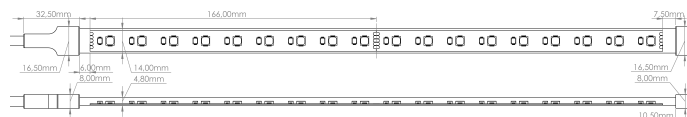

LR5298 IP67 48V

Ruban LED RGBW grande longueur

Caractéristiques techniques

LARGEUR	14,0mm
PUISSANCE MAXIMALE	15,0W/m
POIDS	108g/m
LONGUEUR MAXIMALE	40,0m
SÉCABILITÉ	16,66cm
HAUTEUR	4,8mm
CONDITIONNEMENT	1, 1 pièce

Références

NOM COMMERCIAL RÉF. CONSTRUCTEUR	LONGUEUR	TEINTE	FLUX	CLASSE ÉNERGÉTIQUE
LR5298-IP67-48-40RGBL27 ENG0100300000023	40,0m	RGB 2700°K	R: 56lm/m G: 154lm/m B: 28lm/m W: 427lm/m	G
LR5298-IP67-48-40RGBL30 ENG0100300000024	40,0m	RGB 3000°K	R: 56lm/m G: 154lm/m B: 28lm/m W: 442lm/m	G
LR5298-IP67-48-40RGBL40 ENG0100300000025	40,0m	RGB 4000°K	R: 56lm/m G: 154lm/m B: 28lm/m W: 450lm/m	G
LR5298-IP67-48-40RGBL60 ENG0100300000026	40,0m	RGB 6000°K	R: 56lm/m G: 154lm/m B: 28lm/m W: 442lm/m	G
LR5298-IP67-48SPRGBL27 ENG0110300000023	Sur-mesure	RGB 2700°K	R: 56lm/m G: 154lm/m B: 28lm/m W: 427lm/m	G
LR5298-IP67-48SPRGBL30 ENG0110300000024	Sur-mesure	RGB 3000°K	R: 56lm/m G: 154lm/m B: 28lm/m W: 442lm/m	G
LR5298-IP67-48SPRGBL40 ENG0110300000025	Sur-mesure	RGB 4000°K	R: 56lm/m G: 154lm/m B: 28lm/m W: 450lm/m	G
LR5298-IP67-48SPRGBL60 ENG0110300000026	Sur-mesure	RGB 6000°K	R: 56lm/m G: 154lm/m B: 28lm/m W: 442lm/m	G