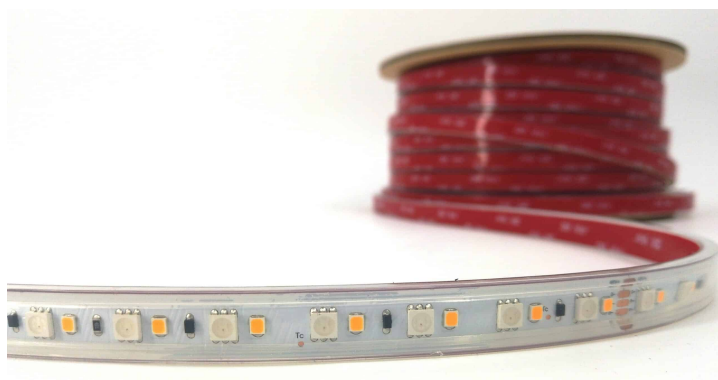

LR5298 IP67 48V

Ruban LED RGBW grande longueur

Caractéristiques techniques

LARGEUR	14,0mm
PUISSANCE MAXIMALE	15,0W/m
POIDS	108g/m
LONGUEUR MAXIMALE	40,0m
SÉCABILITÉ	16,66cm
HAUTEUR	4,8mm
CONDITIONNEMENT	1, 1 pièce

Références

NOM COMMERCIAL RÉF. CONSTRUCTEUR	LONGUEUR	TEINTE	FLUX	CLASSE ÉNERGÉTIQUE
LR5298-IP67-48-40RGBL27 ENG0100300000023	40,0m	RGB 2700°K	R: 56lm/m G: 154lm/m B: 28lm/m W: 427lm/m	G
LR5298-IP67-48-40RGBL30 ENG0100300000024	40,0m	RGB 3000°K	R: 56lm/m G: 154lm/m B: 28lm/m W: 442lm/m	G
LR5298-IP67-48-40RGBL40 ENG0100300000025	40,0m	RGB 4000°K	R: 56lm/m G: 154lm/m B: 28lm/m W: 450lm/m	G
LR5298-IP67-48-40RGBL60 ENG0100300000026	40,0m	RGB 6000°K	R: 56lm/m G: 154lm/m B: 28lm/m W: 442lm/m	G
LR5298-IP67-48SPRGBL27 ENG0110300000023	Sur-mesure	RGB 2700°K	R: 56lm/m G: 154lm/m B: 28lm/m W: 427lm/m	G
LR5298-IP67-48SPRGBL30 ENG0110300000024	Sur-mesure	RGB 3000°K	R: 56lm/m G: 154lm/m B: 28lm/m W: 442lm/m	G
LR5298-IP67-48SPRGBL40 ENG0110300000025	Sur-mesure	RGB 4000°K	R: 56lm/m G: 154lm/m B: 28lm/m W: 450lm/m	G
LR5298-IP67-48SPRGBL60 ENG0110300000026	Sur-mesure	RGB 6000°K	R: 56lm/m G: 154lm/m B: 28lm/m W: 442lm/m	G