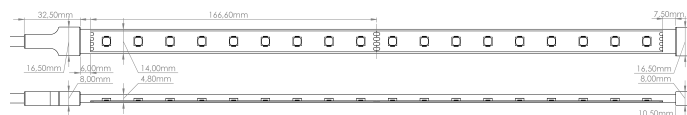

LR5297 IP67 48V

Ruban LED RGB grande longueur

PHOTO NON CONTRACTUELLE

Caractéristiques techniques

LARGEUR	14,0mm
HAUTEUR	4,8mm
SÉCABILITÉ	16,66cm
LONGUEUR MAXIMALE	40,0m
POIDS	107g/m
PUISSANCE MAXIMALE	12,0W/m
CONDITIONNEMENT	1, 1 pièce

Références

NOM COMMERCIAL RÉF. CONSTRUCTEUR	LONGUEUR	TEINTE	FLUX
LR5297-IP67-48-40RGB ENG0100300000018	40,0m	RGB	R: 62lm/m G: 195lm/m B: 13lm/m 270lm/m
LR5297-IP67-48SPRGB ENG0110300000018	Sur-mesure	RGB	R: 62lm/m G: 195lm/m B: 13lm/m 270lm/m