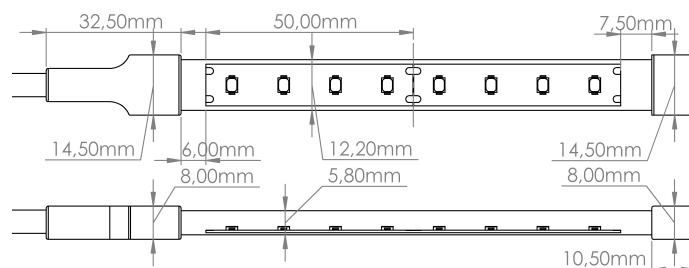

LR5296 IP67 48V

Ruban LED monochrome grande longueur

Caractéristiques techniques

LARGEUR	12,2mm
PUISSANCE MAXIMALE	7,0W/m
POIDS	126g/m
LONGUEUR MAXIMALE	40,0m
SÉCABILITÉ	5,0cm
HAUTEUR	5,8mm
CONDITIONNEMENT	1, 1 pièce

Références

NOM COMMERCIAL RÉF. CONSTRUCTEUR	LONGUEUR	TEINTE	FLUX	EFFICACITÉ LUMINEUSE	CLASSE ÉNERGÉTIQUE
LR5296-IP67-48-40BL27 ENG0100300000013	40,0m	2700 °K	439lm/m	60lm/W	F
LR5296-IP67-48-40BL30 ENG0100300000014	40,0m	3000 °K	473lm/m	65lm/W	F
LR5296-IP67-48-40BL40 ENG0100300000015	40,0m	4000 °K	490lm/m	70lm/W	F
LR5296-IP67-48-40BL60 ENG0100300000016	40,0m	6000 °K	473lm/m	65lm/W	F
LR5296-IP67-48SPBL27 ENG0110300000013	Sur-mesure	2700 °K	439lm/m	60lm/W	F
LR5296-IP67-48SPBL30 ENG0110300000014	Sur-mesure	3000 °K	473lm/m	65lm/W	F
LR5296-IP67-48SPBL40 ENG0110300000015	Sur-mesure	4000 °K	490lm/m	70lm/W	F
LR5296-IP67-48SPBL60 ENG0110300000016	Sur-mesure	6000 °K	473lm/m	65lm/W	F