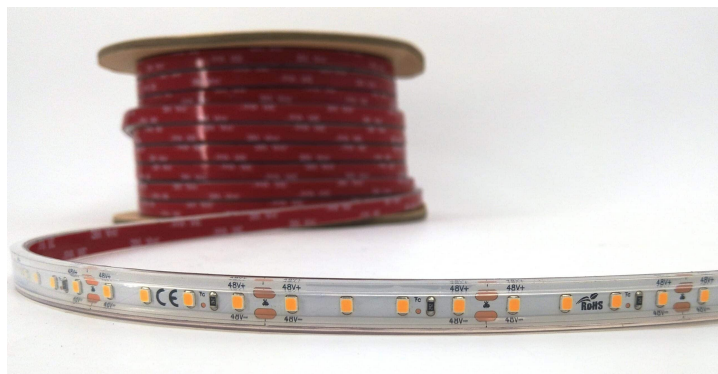

LR5296 IP67 48V

Ruban LED monochrome grande longueur

Caractéristiques techniques

LARGEUR	12,2mm
PUISSANCE MAXIMALE	7,0W/m
POIDS	126g/m
LONGUEUR MAXIMALE	40,0m
SÉCABILITÉ	5,0cm
HAUTEUR	5,8mm
CONDITIONNEMENT	1, 1 pièce

Références

NOM COMMERCIAL RÉF. CONSTRUCTEUR	LONGUEUR	TEINTE	FLUX	EFFICACITÉ LUMINEUSE	CLASSE ÉNERGÉTIQUE
LR5296-IP67-48-40BL27 ENG0100300000013	40,0m	2700 °K	439lm/m	60lm/W	F
LR5296-IP67-48-40BL30 ENG0100300000014	40,0m	3000 °K	473lm/m	65lm/W	F
LR5296-IP67-48-40BL40 ENG0100300000015	40,0m	4000 °K	490lm/m	70lm/W	F
LR5296-IP67-48-40BL60 ENG0100300000016	40,0m	6000 °K	473lm/m	65lm/W	F
LR5296-IP67-48SPBL27 ENG0110300000013	Sur-mesure	2700 °K	439lm/m	60lm/W	F
LR5296-IP67-48SPBL30 ENG0110300000014	Sur-mesure	3000 °K	473lm/m	65lm/W	F
LR5296-IP67-48SPBL40 ENG0110300000015	Sur-mesure	4000 °K	490lm/m	70lm/W	F
LR5296-IP67-48SPBL60 ENG0110300000016	Sur-mesure	6000 °K	473lm/m	65lm/W	F