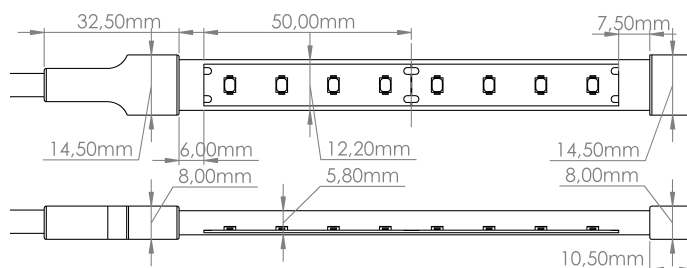

LR5296 IP67 48V

Ruban LED monochrome grande longueur

Caractéristiques techniques

LARGEUR	12,2mm
PUISSANCE MAXIMALE	7,0W/m
POIDS	126g/m
LONGUEUR MAXIMALE	40,0m
SÉCABILITÉ	5,0cm
HAUTEUR	5,8mm
CONDITIONNEMENT	1

Références

NOM COMMERCIAL RÉF. CONSTRUCTEUR	LONGUEUR	TEINTE	FLUX	EFFICACITÉ LUMINEUSE	CLASSE ÉNERGÉTIQUE
LR5296-IP67-48-40BL27 ENG0100300000013	40,0m	2700 °K	439lm/m	63lm/W	G
LR5296-IP67-48-40BL30 ENG0100300000014	40,0m	3000 °K	473lm/m	68lm/W	G
LR5296-IP67-48-40BL40 ENG0100300000015	40,0m	4000 °K	490lm/m	70lm/W	G
LR5296-IP67-48-40BL60 ENG0100300000016	40,0m	6000 °K	473lm/m	68lm/W	G
LR5296-IP67-48SPBL27 ENG0110300000013	Sur-mesure	2700 °K	439lm/m	63lm/W	G
LR5296-IP67-48SPBL30 ENG0110300000014	Sur-mesure	3000 °K	473lm/m	68lm/W	G
LR5296-IP67-48SPBL40 ENG0110300000015	Sur-mesure	4000 °K	490lm/m	70lm/W	G
LR5296-IP67-48SPBL60 ENG0110300000016	Sur-mesure	6000 °K	473lm/m	68lm/W	G