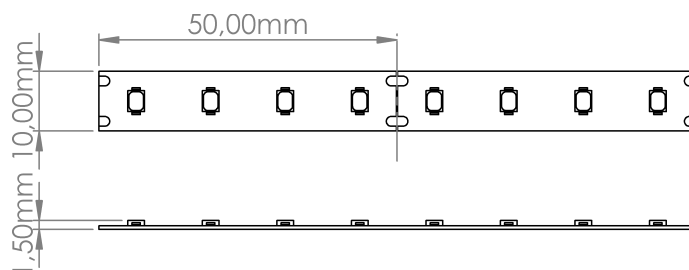

LR5296 IP20 48V

Ruban LED monochrome grande longueur

Caractéristiques techniques

LARGEUR	10,0mm
PUISSANCE MAXIMALE	7,0W/m
POIDS	30g/m
LONGUEUR MAXIMALE	40,0m
SÉCABILITÉ	5,0cm
HAUTEUR	1,5mm
CONDITIONNEMENT	1

Références

NOM COMMERCIAL RÉF. CONSTRUCTEUR	LONGUEUR	TEINTE	FLUX	EFFICACITÉ LUMINEUSE	CLASSE ÉNERGÉTIQUE
LR5296-IP20-48-40BL27 ENG0100300000009	40,0m	2700 °K	620lm/m	89lm/W	G
LR5296-IP20-48-40BL30 ENG0100300000010	40,0m	3000 °K	720lm/m	103lm/W	F
LR5296-IP20-48-40BL40 ENG0100300000011	40,0m	4000 °K	700lm/m	100lm/W	F
LR5296-IP20-48-40BL60 ENG0100300000012	40,0m	6000 °K	650lm/m	93lm/W	F
LR5296-IP20-48SPBL27 ENG0110300000009	Sur-mesure	2700 °K	620lm/m	89lm/W	G
LR5296-IP20-48SPBL30 ENG0110300000010	Sur-mesure	3000 °K	720lm/m	103lm/W	F
LR5296-IP20-48SPBL40 ENG0110300000011	Sur-mesure	4000 °K	700lm/m	100lm/W	F
LR5296-IP20-48SPBL60 ENG0110300000012	Sur-mesure	6000 °K	650lm/m	93lm/W	F