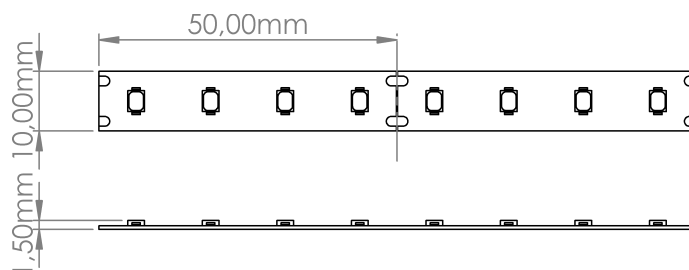

LR5296 IP20 48V

Ruban LED monochrome grande longueur

Caractéristiques techniques

LARGEUR	10,0mm
PUISSANCE MAXIMALE	7,0W/m
POIDS	30g/m
LONGUEUR MAXIMALE	40,0m
SÉCABILITÉ	5,0cm
HAUTEUR	1,5mm
CONDITIONNEMENT	1, 1 pièce

Références

NOM COMMERCIAL RÉF. CONSTRUCTEUR	LONGUEUR	TEINTE	FLUX	EFFICACITÉ LUMINEUSE	CLASSE ÉNERGÉTIQUE
LR5296-IP20-48-40BL27 ENG0100300000009	40,0m	2700 °K	620lm/m	96lm/W	F
LR5296-IP20-48-40BL30 ENG0100300000010	40,0m	3000 °K	720lm/m	112lm/W	F
LR5296-IP20-48-40BL40 ENG0100300000011	40,0m	4000 °K	700lm/m	109lm/W	F
LR5296-IP20-48-40BL60 ENG0100300000012	40,0m	6000 °K	650lm/m	101lm/W	F
LR5296-IP20-48SPBL27 ENG0110300000009	Sur-mesure	2700 °K	620lm/m	96lm/W	F
LR5296-IP20-48SPBL30 ENG0110300000010	Sur-mesure	3000 °K	720lm/m	112lm/W	F
LR5296-IP20-48SPBL40 ENG0110300000011	Sur-mesure	4000 °K	700lm/m	109lm/W	F
LR5296-IP20-48SPBL60 ENG0110300000012	Sur-mesure	6000 °K	650lm/m	101lm/W	F