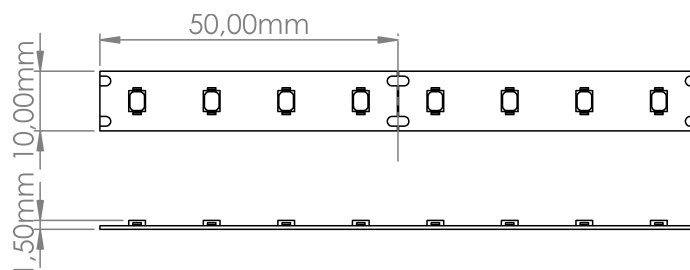

LR5296 IP20 48V

Ruban LED monochrome grande longueur

Caractéristiques techniques

LARGEUR	10,0mm
PUISSANCE MAXIMALE	7,0W/m
POIDS	30g/m
LONGUEUR MAXIMALE	40,0m
SÉCABILITÉ	5,0cm
HAUTEUR	1,5mm
CONDITIONNEMENT	1, 1 pièce

Références

NOM COMMERCIAL RÉF. CONSTRUCTEUR	LONGUEUR	TEINTE	FLUX	EFFICACITÉ LUMINEUSE	CLASSE ÉNERGÉTIQUE
LR5296-IP20-48-40BL27 ENG0100300000009	40,0m	2700 °K	620lm/m	96lm/W	F
LR5296-IP20-48-40BL30 ENG0100300000010	40,0m	3000 °K	720lm/m	112lm/W	F
LR5296-IP20-48-40BL40 ENG0100300000011	40,0m	4000 °K	700lm/m	109lm/W	F
LR5296-IP20-48-40BL60 ENG0100300000012	40,0m	6000 °K	650lm/m	101lm/W	F
LR5296-IP20-48SPBL27 ENG0110300000009	Sur-mesure	2700 °K	620lm/m	96lm/W	F
LR5296-IP20-48SPBL30 ENG0110300000010	Sur-mesure	3000 °K	720lm/m	112lm/W	F
LR5296-IP20-48SPBL40 ENG0110300000011	Sur-mesure	4000 °K	700lm/m	109lm/W	F
LR5296-IP20-48SPBL60 ENG0110300000012	Sur-mesure	6000 °K	650lm/m	101lm/W	F