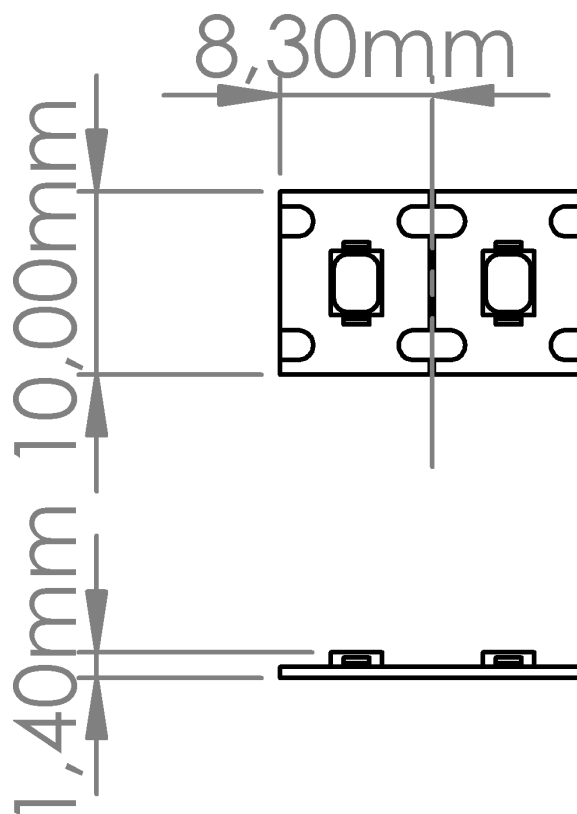

LR5295 IP20 24V

Ruban LED sécable à la LED

Caractéristiques techniques

LARGEUR	10,0mm
PUISSANCE MAXIMALE	14,4W/m
POIDS	24g/m
LONGUEUR MAXIMALE	5,0m
SÉCABILITÉ	0,83cm
HAUTEUR	1,4mm
CONDITIONNEMENT	1 pièce

Références

NOM COMMERCIAL RÉF. CONSTRUCTEUR	LONGUEUR	TEINTE	FLUX	EFFICACITÉ LUMINEUSE	CLASSE ÉNERGÉTIQUE
LR5295-IP20-24-5BL27 ENG0100100000196	5,0m	2700 °K	1228lm/m	85lm/W	G
LR5295-IP20-24-5BL30 ENG0100100000197	5,0m	3000 °K	1260lm/m	87lm/W	G
LR5295-IP20-24-5BL40 ENG0100100000198	5,0m	4000 °K	1330lm/m	92lm/W	F
LR5295-IP20-24-5BL60 ENG0100100000199	5,0m	6000 °K	1330lm/m	92lm/W	F
LR5295-IP20-24SPBL27 ENG0110100000141	Sur-mesure	2700 °K	1228lm/m	85lm/W	G
LR5295-IP20-24SPBL30 ENG0110100000142	Sur-mesure	3000 °K	1260lm/m	87lm/W	G
LR5295-IP20-24SPBL40 ENG0110100000143	Sur-mesure	4000 °K	1330lm/m	92lm/W	F
LR5295-IP20-24SPBL60 ENG0110100000144	Sur-mesure	6000 °K	1330lm/m	92lm/W	F