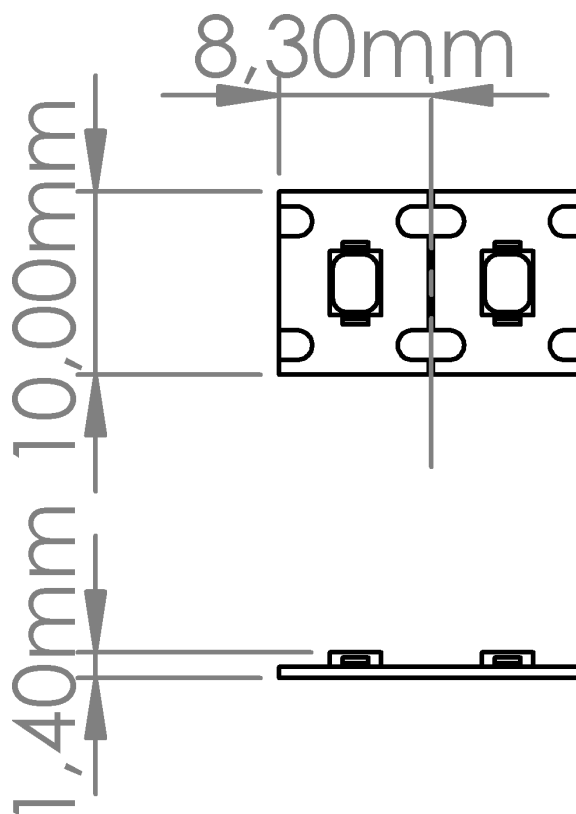

LR5295 IP20 24V

Ruban LED sécable à la LED

Caractéristiques techniques

LARGEUR	10,0mm
PUISSANCE MAXIMALE	14,4W/m
POIDS	24g/m
LONGUEUR MAXIMALE	5,0m
SÉCABILITÉ	0,83cm
HAUTEUR	1,4mm
CONDITIONNEMENT	1 pièce

Références

NOM COMMERCIAL RÉF. CONSTRUCTEUR	LONGUEUR	TEINTE	FLUX	EFFICACITÉ LUMINEUSE	CLASSE ÉNERGÉTIQUE
LR5295-IP20-24-5BL27 ENG0100100000196	5,0m	2700 °K	1228lm/m	85lm/W	G
LR5295-IP20-24-5BL30 ENG0100100000197	5,0m	3000 °K	1260lm/m	87lm/W	G
LR5295-IP20-24-5BL40 ENG0100100000198	5,0m	4000 °K	1330lm/m	92lm/W	F
LR5295-IP20-24-5BL60 ENG0100100000199	5,0m	6000 °K	1330lm/m	92lm/W	F
LR5295-IP20-24SPBL27 ENG0110100000141	Sur-mesure	2700 °K	1228lm/m	85lm/W	G
LR5295-IP20-24SPBL30 ENG0110100000142	Sur-mesure	3000 °K	1260lm/m	87lm/W	G
LR5295-IP20-24SPBL40 ENG0110100000143	Sur-mesure	4000 °K	1330lm/m	92lm/W	F
LR5295-IP20-24SPBL60 ENG0110100000144	Sur-mesure	6000 °K	1330lm/m	92lm/W	F