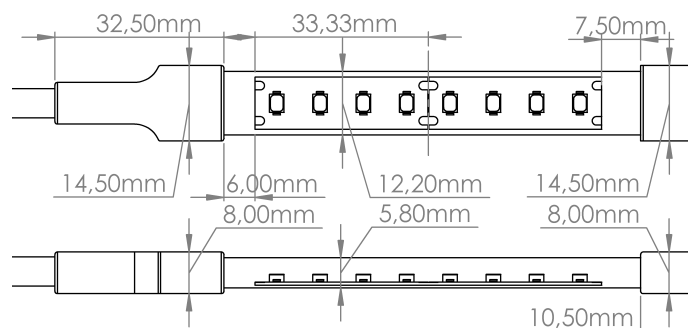

## LR5293 IP67 48V

Ruban LED monochrome grande longueur

## Caractéristiques techniques

LARGEUR	12,2mm
PUISSANCE MAXIMALE	10,0W/m
POIDS	127g/m
LONGUEUR MAXIMALE	30,0m
SÉCABILITÉ	3,33cm
HAUTEUR	5,8mm
CONDITIONNEMENT	1, 1 pièce

## Références

NOM COMMERCIAL RÉF. CONSTRUCTEUR	LONGUEUR	TEINTE	FLUX	EFFICACITÉ LUMINEUSE	CLASSE ÉNERGÉTIQUE
<b>LR5293-IP67-48-30BL27</b> ENG0100300000005	30,0m	2700 °K	671lm/m	65lm/W	F
<b>LR5293-IP67-48-30BL30</b> ENG0100300000006	30,0m	3000 °K	714lm/m	70lm/W	F
<b>LR5293-IP67-48-30BL40</b> ENG0100300000007	30,0m	4000 °K	740lm/m	70lm/W	F
<b>LR5293-IP67-48-30BL60</b> ENG0100300000008	30,0m	6000 °K	714lm/m	70lm/W	F
<b>LR5293-IP67-48SPBL27</b> ENG0110300000005	Sur-mesure	2700 °K	671lm/m	65lm/W	F
<b>LR5293-IP67-48SPBL30</b> ENG0110300000006	Sur-mesure	3000 °K	714lm/m	70lm/W	F
<b>LR5293-IP67-48SPBL40</b> ENG0110300000007	Sur-mesure	4000 °K	740lm/m	70lm/W	F
<b>LR5293-IP67-48SPBL60</b> ENG0110300000008	Sur-mesure	6000 °K	714lm/m	70lm/W	F