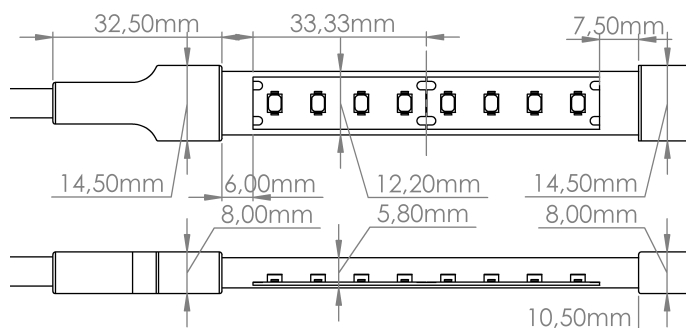

## LR5293 IP67 48V

Ruban LED monochrome grande longueur

## Caractéristiques techniques

LARGEUR	12,2mm
PUISSANCE MAXIMALE	10,0W/m
POIDS	127g/m
LONGUEUR MAXIMALE	30,0m
SÉCABILITÉ	3,33cm
HAUTEUR	5,8mm
CONDITIONNEMENT	1

## Références

NOM COMMERCIAL RÉF. CONSTRUCTEUR	LONGUEUR	TEINTE	FLUX	EFFICACITÉ LUMINEUSE	CLASSE ÉNERGÉTIQUE
<b>LR5293-IP67-48-30BL27</b> ENG0100300000005	30,0m	2700 °K	671lm/m	67lm/W	G
<b>LR5293-IP67-48-30BL30</b> ENG0100300000006	30,0m	3000 °K	714lm/m	71lm/W	G
<b>LR5293-IP67-48-30BL40</b> ENG0100300000007	30,0m	4000 °K	740lm/m	74lm/W	G
<b>LR5293-IP67-48-30BL60</b> ENG0100300000008	30,0m	6000 °K	714lm/m	71lm/W	G
<b>LR5293-IP67-48SPBL27</b> ENG0110300000005	Sur-mesure	2700 °K	671lm/m	67lm/W	G
<b>LR5293-IP67-48SPBL30</b> ENG0110300000006	Sur-mesure	3000 °K	714lm/m	71lm/W	G
<b>LR5293-IP67-48SPBL40</b> ENG0110300000007	Sur-mesure	4000 °K	740lm/m	74lm/W	G
<b>LR5293-IP67-48SPBL60</b> ENG0110300000008	Sur-mesure	6000 °K	714lm/m	71lm/W	G