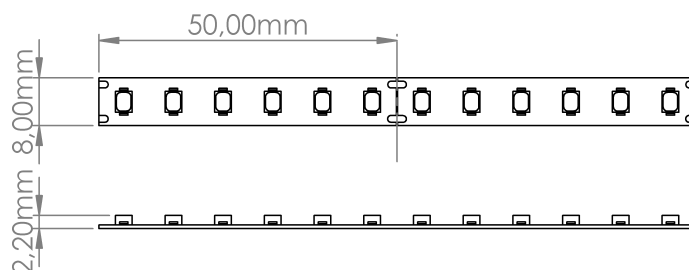

LR5290 IP20 24V

Ruban LED monochrome

Caractéristiques techniques

LARGEUR	8,0mm
PUISSANCE MAXIMALE	9,6W/m
POIDS	27g/m
LONGUEUR MAXIMALE	7,0m
SÉCABILITÉ	5,0cm
HAUTEUR	2,2mm
CONDITIONNEMENT	1, 1 pièce

Références

NOM COMMERCIAL RÉF. CONSTRUCTEUR	LONGUEUR	TEINTE	FLUX	EFFICACITÉ LUMINEUSE	CLASSE ÉNERGÉTIQUE
LR5290-IP20-24-5BL30 ENG0100100000181	5,0m	3000 °K	740lm/m	77lm/W	G
LR5290-IP20-24-5BL40 ENG0100100000182	5,0m	4000 °K	852lm/m	88lm/W	G
LR5290-IP20-24-5BL60 ENG0100100000183	5,0m	6000 °K	857lm/m	89lm/W	G
LR5290-IP20-24SPBL27 ENG0110100000206	Sur-mesure	2700 °K	625lm/m	65lm/W	G
LR5290-IP20-24SPBL30 ENG0110100000127	Sur-mesure	3000 °K	740lm/m	77lm/W	G
LR5290-IP20-24SPBL40 ENG0110100000128	Sur-mesure	4000 °K	852lm/m	88lm/W	G
LR5290-IP20-24SPBL60 ENG0110100000129	Sur-mesure	6000 °K	857lm/m	89lm/W	G