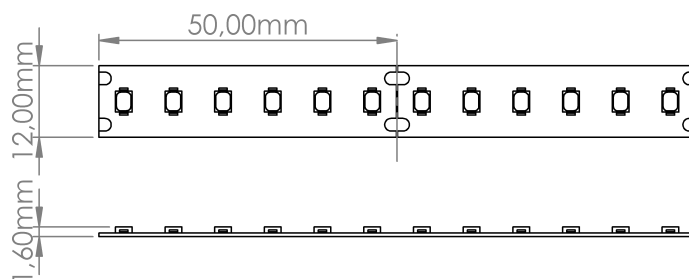

LR4520 IP20 24V

Ruban LED vinicole

Caractéristiques techniques

LARGEUR	12,0mm
HAUTEUR	1,6mm
SÉCABILITÉ	5,0cm
LONGUEUR MAXIMALE	5,0m
POIDS	30g/m
PUISSANCE MAXIMALE	20,0W/m
CONDITIONNEMENT	1 pièce

Références

NOM COMMERCIAL RÉF. CONSTRUCTEUR	LONGUEUR	TEINTE	FLUX
LR4520-IP20-24-5VN ENG0100100000137	5,0m	VINICOLE	220lm/m
LR4520-IP20-24SPVN ENG0110100000090	Sur-mesure	VINICOLE	220lm/m

Accessoires associés non inclus