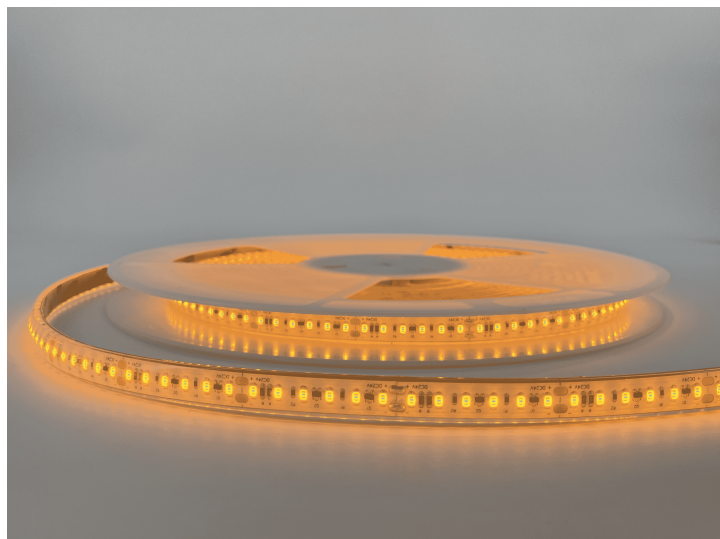

LR4520 IP20 24V

Ruban LED vinicole

Caractéristiques techniques

LARGEUR	12,0mm
HAUTEUR	1,6mm
SÉCABILITÉ	5,0cm
LONGUEUR MAXIMALE	5,0m
POIDS	30g/m
PUISSANCE MAXIMALE	20,0W/m
CONDITIONNEMENT	1 pièce

Références

NOM COMMERCIAL RÉF. CONSTRUCTEUR	LONGUEUR	TEINTE	FLUX
LR4520-IP20-24-5VN ENG0100100000137	5,0m	VINICOLE	220lm/m
LR4520-IP20-24SPVN ENG0110100000090	Sur-mesure	VINICOLE	220lm/m

Accessoires associés non inclus