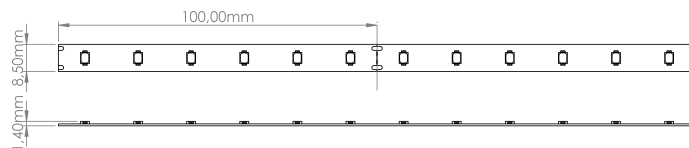

## LR4490 IP20 24V

Ruban LED pliable à plat

### Caractéristiques techniques

LARGEUR	8,5mm
PUISSANCE MAXIMALE	12,0W/m
POIDS	20g/m
LONGUEUR MAXIMALE	5,0m
SÉCABILITÉ	10,0cm
HAUTEUR	1,4mm
CONDITIONNEMENT	1 pièce

## Références

NOM COMMERCIAL RÉF. CONSTRUCTEUR	LONGUEUR	TEINTE	FLUX	EFFICACITÉ LUMINEUSE	CLASSE ÉNERGÉTIQUE
<b>LR4490-IP20-24-5BL30</b> ENG0100100000122	5,0m	3000°K	1147lm/m	95lm/W	F
<b>LR4490-IP20-24-5BL40</b> ENG0100100000123	5,0m	4000°K	971lm/m	80lm/W	G
<b>LR4490-IP20-24-5BL60</b> ENG0100100000124	5,0m	6000°K	1031lm/m	85lm/W	G
<b>LR4490-IP20-24SPBL30</b> ENG0110100000083	Sur-mesure	3000°K	1147lm/m	95lm/W	F
<b>LR4490-IP20-24SPBL40</b> ENG0110100000084	Sur-mesure	4000°K	971lm/m	80lm/W	G
<b>LR4490-IP20-24SPBL60</b> ENG0110100000085	Sur-mesure	6000°K	1031lm/m	85lm/W	G