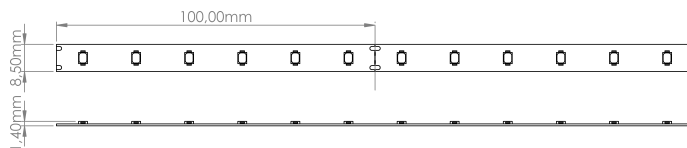

LR4490 IP20 24V

Ruban LED pliable à plat

Caractéristiques techniques

LARGEUR	8,5mm
PUISSANCE MAXIMALE	12,0W/m
POIDS	20g/m
LONGUEUR MAXIMALE	5,0m
SÉCABILITÉ	10,0cm
HAUTEUR	1,4mm
CONDITIONNEMENT	1 pièce

Références

NOM COMMERCIAL RÉF. CONSTRUCTEUR	LONGUEUR	TEINTE	FLUX	EFFICACITÉ LUMINEUSE	CLASSE ÉNERGÉTIQUE
LR4490-IP20-24-5BL30 ENG0100100000122	5,0m	3000°K	1147lm/m	95lm/W	F
LR4490-IP20-24-5BL40 ENG0100100000123	5,0m	4000°K	971lm/m	80lm/W	G
LR4490-IP20-24-5BL60 ENG0100100000124	5,0m	6000°K	1031lm/m	85lm/W	G
LR4490-IP20-24SPBL30 ENG0110100000083	Sur-mesure	3000°K	1147lm/m	95lm/W	F
LR4490-IP20-24SPBL40 ENG0110100000084	Sur-mesure	4000°K	971lm/m	80lm/W	G
LR4490-IP20-24SPBL60 ENG0110100000085	Sur-mesure	6000°K	1031lm/m	85lm/W	G