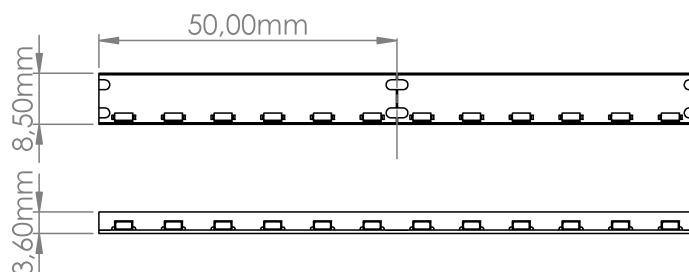

LR4391 IP65 24V

Ruban LED éclairage sur la tranche

PHOTO NON CONTRACTUELLE

Caractéristiques techniques

LARGEUR	8,5mm
PUISSANCE MAXIMALE	14,4W/m
POIDS	47g/m
LONGUEUR MAXIMALE	7,0m
SÉCABILITÉ	5,0cm
HAUTEUR	3,6mm
CONDITIONNEMENT	1 pièce

Références

NOM COMMERCIAL RÉF. CONSTRUCTEUR	LONGUEUR	TEINTE	FLUX	EFFICACITÉ LUMINEUSE	CLASSE ÉNERGÉTIQUE
LR4391-IP65-24-5BL30 ENG0100100000116	5,0m	3000°K	981lm/m	68lm/W	G
LR4391-IP65-24-5BL40 ENG0100100000117	5,0m	4000°K	1168lm/m	81lm/W	G
LR4391-IP65-24-5BL60 ENG0100100000118	5,0m	6000°K	1100lm/m	76lm/W	G
LR4391-IP65-24SPBL30 ENG0110100000077	Sur-mesure	3000°K	981lm/m	68lm/W	G
LR4391-IP65-24SPBL40 ENG0110100000078	Sur-mesure	4000°K	1168lm/m	81lm/W	G
LR4391-IP65-24SPBL60 ENG0110100000079	Sur-mesure	6000°K	1100lm/m	76lm/W	G