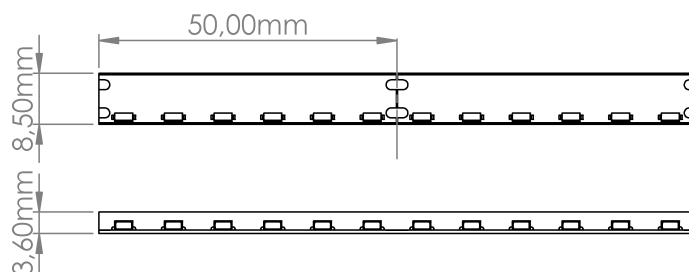

LR4391 IP65 24V

Ruban LED éclairage sur la tranche

PHOTO NON CONTRACTUELLE

Caractéristiques techniques

LARGEUR	8,5mm
PUISSANCE MAXIMALE	14,4W/m
POIDS	47g/m
LONGUEUR MAXIMALE	7,0m
SÉCABILITÉ	5,0cm
HAUTEUR	3,6mm
CONDITIONNEMENT	1 pièce

Références

NOM COMMERCIAL RÉF. CONSTRUCTEUR	LONGUEUR	TEINTE	FLUX	EFFICACITÉ LUMINEUSE	CLASSE ÉNERGÉTIQUE
LR4391-IP65-24-5BL30 ENG0100100000116	5,0m	3000°K	981lm/m	68lm/W	G
LR4391-IP65-24-5BL40 ENG0100100000117	5,0m	4000°K	1168lm/m	81lm/W	G
LR4391-IP65-24-5BL60 ENG0100100000118	5,0m	6000°K	1100lm/m	76lm/W	G
LR4391-IP65-24SPBL30 ENG0110100000077	Sur-mesure	3000°K	981lm/m	68lm/W	G
LR4391-IP65-24SPBL40 ENG0110100000078	Sur-mesure	4000°K	1168lm/m	81lm/W	G
LR4391-IP65-24SPBL60 ENG0110100000079	Sur-mesure	6000°K	1100lm/m	76lm/W	G

Accessoires associés non inclus

NOM COMMERCIAL RÉF. CONSTRUCTEUR	DESCRIPTION	COULEUR	MATIERE	ILLUSTRATION
LAL100M-IP67-24 ENG0500100000001	LPV-100-24 ALIMENTATION NON DIMMABLE IP67 100W 24V			
PR1017 ENG0300000000010	PR1017 PROFIL ALUMINIUM CINTRABLE PLAT GRIS BARRE DE 2M SANS CAPOT SANS ACCESSOIRE	Gris	Aluminium	