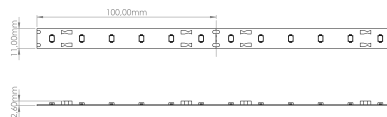

LR3391 IP20 24V

Ruban LED à connectiques

Caractéristiques techniques

LARGEUR	11,0mm
PUISSANCE MAXIMALE	10,08W/m
POIDS	0,0kg
LONGUEUR MAXIMALE	14,0m
SÉCABILITÉ	10,0cm
HAUTEUR	2,6mm
CONDITIONNEMENT	1

Références

NOM COMMERCIAL RÉF. CONSTRUCTEUR	LONGUEUR	TEINTE	FLUX	EFFICACITÉ LUMINEUSE	CLASSE ÉNERGÉTIQUE
LR3391-24-5BL30 ENG0100100000448	5,0m	3000 °K	1050lm/m	105lm/W	F
LR3391-24-5BL40 ENG0100100000449	5,0m	4000 °K	1050lm/m	105lm/W	F
LR3391-24-10BL30 ENG0100100000445	10,0m	3000 °K	1050lm/m	105lm/W	F
LR3391-24-10BL40 ENG0100100000446	10,0m	4000 °K	1050lm/m	105lm/W	F
LR3391-24SPBL30 ENG0110100000302	Sur-mesure	3000 °K	1050lm/m	105lm/W	F
LR3391-24SPBL40 ENG0110100000303	Sur-mesure	4000 °K	1050lm/m	105lm/W	F