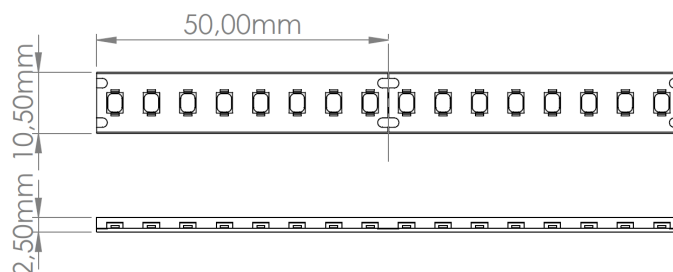

LR5091 IP65 24V

Ruban LED monochrome - Gamme Performance

Caractéristiques techniques

LARGEUR	10,5mm
PUISSANCE MAXIMALE	12,2W/m
POIDS	70g/m
LONGUEUR MAXIMALE	10,0m
SÉCABILITÉ	5,0cm
HAUTEUR	2,5mm
CONDITIONNEMENT	1, 1 pièce

Références

NOM COMMERCIAL RÉF. CONSTRUCTEUR	LONGUEUR	TEINTE	FLUX	EFFICACITÉ LUMINEUSE	CLASSE ÉNERGÉTIQUE
LR5091-IP65-24-5BL27 ENG0100100000309	5,0m	2700 °K	1420lm/m	116lm/W	E
LR5091-IP65-24-5BL30 ENG0100100000310	5,0m	3000 °K	1587lm/m	130lm/W	E
LR5091-IP65-24-5BL40 ENG0100100000311	5,0m	4000 °K	1793lm/m	146lm/W	D
LR5091-IP65-24-5BL60 ENG0100100000436	5,0m	6000 °K	1764lm/m	144lm/W	E
LR5091-IP65-24-10BL27 ENG0100100000305	10,0m	2700 °K	1420lm/m	116lm/W	E
LR5091-IP65-24-10BL30 ENG0100100000306	10,0m	3000 °K	1587lm/m	130lm/W	E
LR5091-IP65-24-10BL40 ENG0100100000307	10,0m	4000 °K	1793lm/m	146lm/W	D
LR5091-IP65-24-10BL60 ENG0100100000308	10,0m	6000 °K	1764lm/m	144lm/W	E
LR5091-IP65-24SPBL27 ENG0110100000281	Sur-mesure	2700 °K	1420lm/m	116lm/W	E
LR5091-IP65-24SPBL30 ENG0110100000282	Sur-mesure	3000 °K	1587lm/m	130lm/W	E
LR5091-IP65-24SPBL40 ENG0110100000283	Sur-mesure	4000 °K	1793lm/m	146lm/W	D
LR5091-IP65-24SPBL60 ENG0110100000284	Sur-mesure	6000 °K	1764lm/m	144lm/W	E