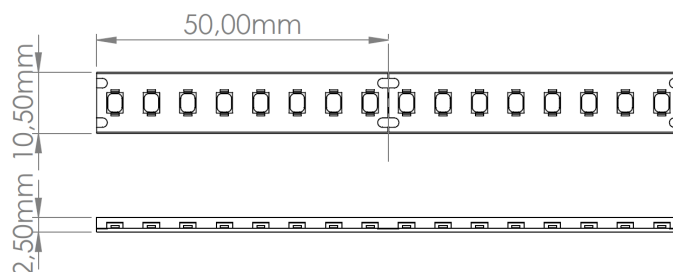

## LR5091 IP65 24V

Ruban LED monochrome - Gamme Performance

### Caractéristiques techniques

LARGEUR	10,5mm
PUISSANCE MAXIMALE	12,2W/m
POIDS	70g/m
LONGUEUR MAXIMALE	10,0m
SÉCABILITÉ	5,0cm
HAUTEUR	2,5mm
CONDITIONNEMENT	1, 1 pièce

## Références

NOM COMMERCIAL RÉF. CONSTRUCTEUR	LONGUEUR	TEINTE	FLUX	EFFICACITÉ LUMINEUSE	CLASSE ÉNERGÉTIQUE
<b>LR5091-IP65-24-5BL27</b> ENG0100100000309	5,0m	2700 °K	1420lm/m	116lm/W	E
<b>LR5091-IP65-24-5BL30</b> ENG0100100000310	5,0m	3000 °K	1587lm/m	130lm/W	E
<b>LR5091-IP65-24-5BL40</b> ENG0100100000311	5,0m	4000 °K	1793lm/m	146lm/W	D
<b>LR5091-IP65-24-5BL60</b> ENG0100100000436	5,0m	6000 °K	1764lm/m	144lm/W	E
<b>LR5091-IP65-24-10BL27</b> ENG0100100000305	10,0m	2700 °K	1420lm/m	116lm/W	E
<b>LR5091-IP65-24-10BL30</b> ENG0100100000306	10,0m	3000 °K	1587lm/m	130lm/W	E
<b>LR5091-IP65-24-10BL40</b> ENG0100100000307	10,0m	4000 °K	1793lm/m	146lm/W	D
<b>LR5091-IP65-24-10BL60</b> ENG0100100000308	10,0m	6000 °K	1764lm/m	144lm/W	E
<b>LR5091-IP65-24SPBL27</b> ENG0110100000281	Sur-mesure	2700 °K	1420lm/m	116lm/W	E
<b>LR5091-IP65-24SPBL30</b> ENG0110100000282	Sur-mesure	3000 °K	1587lm/m	130lm/W	E
<b>LR5091-IP65-24SPBL40</b> ENG0110100000283	Sur-mesure	4000 °K	1793lm/m	146lm/W	D
<b>LR5091-IP65-24SPBL60</b> ENG0110100000284	Sur-mesure	6000 °K	1764lm/m	144lm/W	E