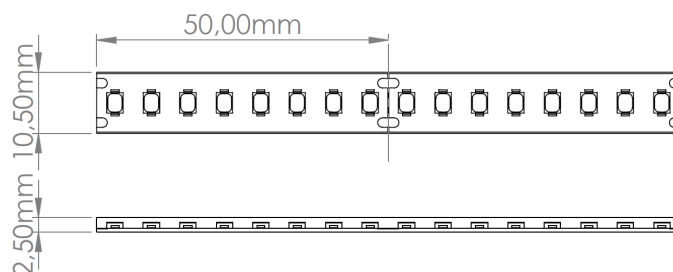

## LR5091 IP65 24V

Ruban LED monochrome - Gamme Performance

### Caractéristiques techniques

LARGEUR	10,5mm
PUISSANCE MAXIMALE	12,2W/m
POIDS	70g/m
LONGUEUR MAXIMALE	10,0m
SÉCABILITÉ	5,0cm
HAUTEUR	2,5mm
CONDITIONNEMENT	1

## Références

NOM COMMERCIAL RÉF. CONSTRUCTEUR	LONGUEUR	TEINTE	FLUX	EFFICACITÉ LUMINEUSE	CLASSE ÉNERGÉTIQUE
<b>LR5091-IP65-24-5BL27</b> ENG0100100000309	5,0m	2700 °K	1420lm/m	116lm/W	E
<b>LR5091-IP65-24-5BL30</b> ENG0100100000310	5,0m	3000 °K	1587lm/m	130lm/W	E
<b>LR5091-IP65-24-5BL40</b> ENG0100100000311	5,0m	4000 °K	1793lm/m	146lm/W	D
<b>LR5091-IP65-24-5BL60</b> ENG0100100000436	5,0m	6000 °K	1764lm/m	144lm/W	E
<b>LR5091-IP65-24-10BL27</b> ENG0100100000305	10,0m	2700 °K	1420lm/m	116lm/W	E
<b>LR5091-IP65-24-10BL30</b> ENG0100100000306	10,0m	3000 °K	1587lm/m	130lm/W	E
<b>LR5091-IP65-24-10BL40</b> ENG0100100000307	10,0m	4000 °K	1793lm/m	146lm/W	D
<b>LR5091-IP65-24-10BL60</b> ENG0100100000308	10,0m	6000 °K	1764lm/m	144lm/W	E
<b>LR5091-IP65-24SPBL27</b> ENG0110100000281	Sur-mesure	2700 °K	1420lm/m	116lm/W	E
<b>LR5091-IP65-24SPBL30</b> ENG0110100000282	Sur-mesure	3000 °K	1587lm/m	130lm/W	E
<b>LR5091-IP65-24SPBL40</b> ENG0110100000283	Sur-mesure	4000 °K	1793lm/m	146lm/W	D
<b>LR5091-IP65-24SPBL60</b> ENG0110100000284	Sur-mesure	6000 °K	1764lm/m	144lm/W	E