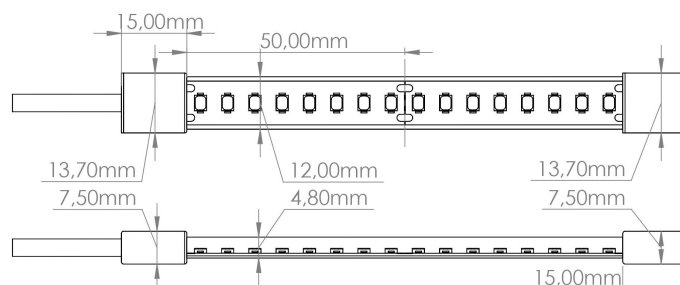

LR1095 IP67 24V

Ruban LED monochrome - Gamme Performance

Caractéristiques techniques

LARGEUR	12,0mm
PUISSANCE MAXIMALE	7,2W/m
POIDS	90g/m
LONGUEUR MAXIMALE	10,0m
SÉCABILITÉ	5,0cm
HAUTEUR	4,8mm
CONDITIONNEMENT	1

Références

NOM COMMERCIAL RÉF. CONSTRUCTEUR	LONGUEUR	TEINTE	FLUX	EFFICACITÉ LUMINEUSE	CLASSE ÉNERGÉTIQUE
LR1095-IP67-24-5BL27 ENG0100100000316	5,0m	2700 °K	926lm/m	128lm/W	E
LR1095-IP67-24-5BL40 ENG0100100000318	5,0m	4000 °K	1070lm/m	148lm/W	D
LR1095-IP67-24-10BL27 ENG0100100000291	10,0m	2700 °K	926lm/m	128lm/W	E
LR1095-IP67-24-10BL40 ENG0100100000421	10,0m	4000 °K	1070lm/m	148lm/W	D
LR1095-IP67-24SPBL27 ENG0110100000233	Sur-mesure	2700 °K	926lm/m	128lm/W	E
LR1095-IP67-24SPBL40 ENG0110100000235	Sur-mesure	4000 °K	1070lm/m	148lm/W	D