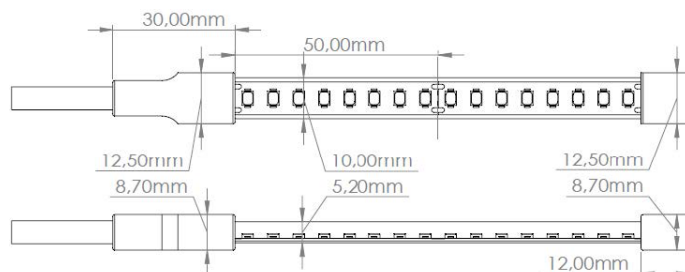

LR1093 IP67 24V

Ruban LED monochrome - Gamme Performance

Caractéristiques techniques

LARGEUR	10,0mm
PUISSANCE MAXIMALE	3,0W/m
POIDS	90g/m
LONGUEUR MAXIMALE	10,0m
SÉCABILITÉ	5,0cm
HAUTEUR	5,2mm
CONDITIONNEMENT	1, 1 pièce

Références

NOM COMMERCIAL RÉF. CONSTRUCTEUR	LONGUEUR	TEINTE	FLUX	EFFICACITÉ LUMINEUSE	CLASSE ÉNERGÉTIQUE
LR1093-IP67-24-5BL27 ENG0100100000348	5,0m	2700 °K	432lm/m	144lm/W	E
LR1093-IP67-24-5BL40 ENG0100100000350	5,0m	4000 °K	482lm/m	160lm/W	D
LR1093-IP67-24-10BL27 ENG0100100000344	10,0m	2700 °K	432lm/m	144lm/W	E
LR1093-IP67-24-10BL40 ENG0100100000346	10,0m	4000 °K	482lm/m	160lm/W	D
LR1093-IP67-24SPBL27 ENG0110100000257	Sur-mesure	2700 °K	432lm/m	144lm/W	E
LR1093-IP67-24SPBL40 ENG0110100000259	Sur-mesure	4000 °K	482lm/m	160lm/W	D