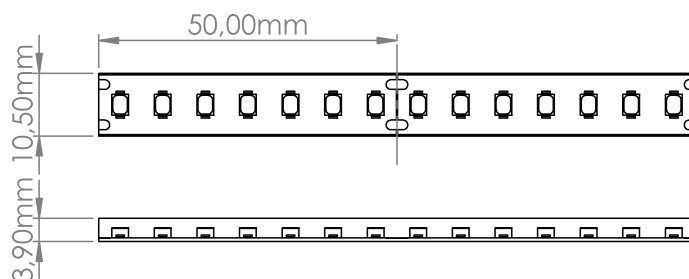

LR5195 IP65 24V

Ruban LED monochrome

Caractéristiques techniques

LARGEUR	10,5mm
PUISSANCE MAXIMALE	22,0W/m
POIDS	66g/m
LONGUEUR MAXIMALE	10,0m
SÉCABILITÉ	5,0cm
HAUTEUR	3,9mm
CONDITIONNEMENT	1

Références

NOM COMMERCIAL RÉF. CONSTRUCTEUR	LONGUEUR	TEINTE	FLUX	EFFICACITÉ LUMINEUSE	CLASSE ÉNERGÉTIQUE
LR5195-IP65-24-5BL27 ENG0100100000245	5,0m	2700 °K	1930lm/m	96lm/W	F
LR5195-IP65-24-5BL30 ENG0100100000150	5,0m	3000 °K	2000lm/m	100lm/W	F
LR5195-IP65-24-5BL40 ENG0100100000151	5,0m	4000 °K	2000lm/m	100lm/W	F
LR5195-IP65-24-5BL60 ENG0100100000152	5,0m	6000 °K	2030lm/m	101lm/W	F
LR5195-IP65-24-10BL27 ENG0100100000244	10,0m	2700 °K	1930lm/m	96lm/W	F
LR5195-IP65-24-10BL60 ENG0100100000149	10,0m	6000 °K	2030lm/m	101lm/W	F
LR5195-IP65-24SPBL27 ENG0110100000213	Sur-mesure	2700 °K	1930lm/m	96lm/W	F
LR5195-IP65-24SPBL30 ENG0110100000098	Sur-mesure	3000 °K	2000lm/m	100lm/W	F
LR5195-IP65-24SPBL40 ENG0110100000099	Sur-mesure	4000 °K	2000lm/m	100lm/W	F
LR5195-IP65-24SPBL60 ENG0110100000100	Sur-mesure	6000 °K	2030lm/m	101lm/W	F