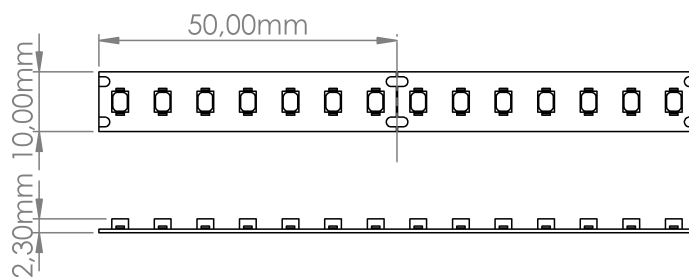

## LR5195 IP20 24V

Ruban LED monochrome

### Caractéristiques techniques

LARGEUR	10,0mm
PUISSANCE MAXIMALE	22,0W/m
POIDS	34g/m
LONGUEUR MAXIMALE	10,0m
SÉCABILITÉ	5,0cm
HAUTEUR	2,3mm
CONDITIONNEMENT	1

## Références

NOM COMMERCIAL RÉF. CONSTRUCTEUR	LONGUEUR	TEINTE	FLUX	EFFICACITÉ LUMINEUSE	CLASSE ÉNERGÉTIQUE
<b>LR5195-IP20-24-5BL30</b> ENG0100100000144	5,0m	3000 °K	2000lm/m	90lm/W	F
<b>LR5195-IP20-24-5BL40</b> ENG0100100000145	5,0m	4000 °K	2000lm/m	90lm/W	F
<b>LR5195-IP20-24-5BL60</b> ENG0100100000146	5,0m	6000 °K	2030lm/m	90lm/W	F
<b>LR5195-IP20-24-10BL40</b> ENG0100100000142	10,0m	4000 °K	2000lm/m	90lm/W	F
<b>LR5195-IP20-24-10BL60</b> ENG0100100000143	10,0m	6000 °K	2030lm/m	90lm/W	F
<b>LR5195-IP20-24SPBL27</b> ENG0110100000191	Sur-mesure	2700 °K	2000lm/m	90lm/W	F
<b>LR5195-IP20-24SPBL30</b> ENG0110100000095	Sur-mesure	3000 °K	2000lm/m	90lm/W	F
<b>LR5195-IP20-24SPBL40</b> ENG0110100000096	Sur-mesure	4000 °K	2000lm/m	90lm/W	F
<b>LR5195-IP20-24SPBL60</b> ENG0110100000097	Sur-mesure	6000 °K	2030lm/m	90lm/W	F