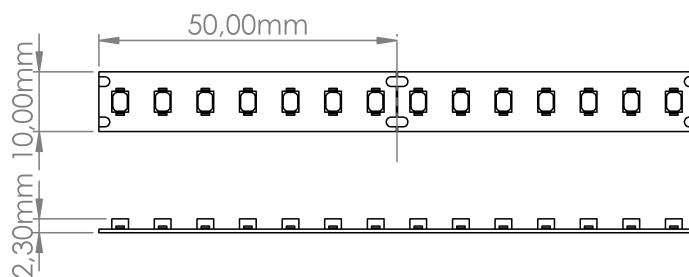

LR5195 IP20 24V

Ruban LED monochrome

Caractéristiques techniques

LARGEUR	10,0mm
PUISSANCE MAXIMALE	22,0W/m
POIDS	34g/m
LONGUEUR MAXIMALE	10,0m
SÉCABILITÉ	5,0cm
HAUTEUR	2,3mm
CONDITIONNEMENT	1, 1 pièce

Références

NOM COMMERCIAL RÉF. CONSTRUCTEUR	LONGUEUR	TEINTE	FLUX	EFFICACITÉ LUMINEUSE	CLASSE ÉNERGÉTIQUE
LR5195-IP20-24-5BL30 ENG0100100000144	5,0m	3000 °K	2000lm/m	90lm/W	F
LR5195-IP20-24-5BL40 ENG0100100000145	5,0m	4000 °K	2000lm/m	90lm/W	F
LR5195-IP20-24-5BL60 ENG0100100000146	5,0m	6000 °K	2030lm/m	90lm/W	F
LR5195-IP20-24-10BL40 ENG0100100000142	10,0m	4000 °K	2000lm/m	90lm/W	F
LR5195-IP20-24-10BL60 ENG0100100000143	10,0m	6000 °K	2030lm/m	90lm/W	F
LR5195-IP20-24SPBL27 ENG0110100000191	Sur-mesure	2700 °K	2000lm/m	90lm/W	F
LR5195-IP20-24SPBL30 ENG0110100000095	Sur-mesure	3000 °K	2000lm/m	90lm/W	F
LR5195-IP20-24SPBL40 ENG0110100000096	Sur-mesure	4000 °K	2000lm/m	90lm/W	F
LR5195-IP20-24SPBL60 ENG0110100000097	Sur-mesure	6000 °K	2030lm/m	90lm/W	F