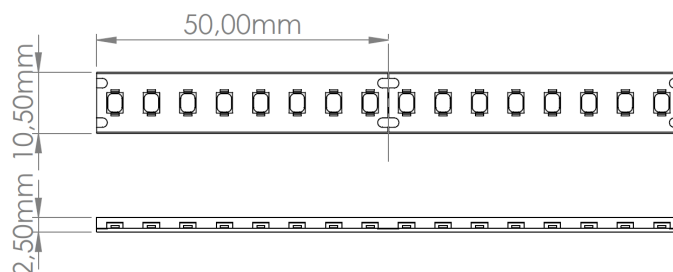

## LR1095 IP65 24V

Ruban LED monochrome - Gamme Performance

### Caractéristiques techniques

LARGEUR	10,5mm
PUISSANCE MAXIMALE	7,2W/m
POIDS	70g/m
LONGUEUR MAXIMALE	10,0m
SÉCABILITÉ	5,0cm
HAUTEUR	2,5mm
CONDITIONNEMENT	1, 1 pièce

## Références

NOM COMMERCIAL RÉF. CONSTRUCTEUR	LONGUEUR	TEINTE	FLUX	EFFICACITÉ LUMINEUSE	CLASSE ÉNERGÉTIQUE
<b>LR1095-IP65-24-5BL27</b> ENG0100100000297	5,0m	2700 °K	824lm/m	114lm/W	E
<b>LR1095-IP65-24-5BL30</b> ENG0100100000298	5,0m	3000 °K	983lm/m	136lm/W	E
<b>LR1095-IP65-24-5BL40</b> ENG0100100000299	5,0m	4000 °K	1051lm/m	146lm/W	D
<b>LR1095-IP65-24-5BL60</b> ENG0100100000300	5,0m	6000 °K	999lm/m	138lm/W	E
<b>LR1095-IP65-24-10BL27</b> ENG0100100000293	10,0m	2700 °K	824lm/m	114lm/W	E
<b>LR1095-IP65-24-10BL30</b> ENG0100100000294	10,0m	3000 °K	983lm/m	136lm/W	E
<b>LR1095-IP65-24-10BL40</b> ENG0100100000423	10,0m	4000 °K	1051lm/m	146lm/W	D
<b>LR1095-IP65-24-10BL60</b> ENG0100100000296	10,0m	6000 °K	999lm/m	138lm/W	E
<b>LR1095-IP65-24SPBL27</b> ENG0110100000277	Sur-mesure	2700 °K	824lm/m	114lm/W	E
<b>LR1095-IP65-24SPBL30</b> ENG0110100000278	Sur-mesure	3000 °K	983lm/m	136lm/W	E
<b>LR1095-IP65-24SPBL40</b> ENG0110100000279	Sur-mesure	4000 °K	1051lm/m	146lm/W	D
<b>LR1095-IP65-24SPBL60</b> ENG0110100000280	Sur-mesure	6000 °K	999lm/m	138lm/W	E