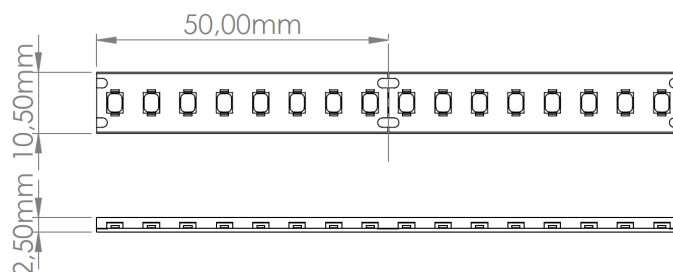

## LR1095 IP65 24V

Ruban LED monochrome - Gamme Performance

### Caractéristiques techniques

LARGEUR	10,5mm
PUISSANCE MAXIMALE	7,2W/m
POIDS	70g/m
LONGUEUR MAXIMALE	10,0m
SÉCABILITÉ	5,0cm
HAUTEUR	2,5mm
CONDITIONNEMENT	1

## Références

NOM COMMERCIAL RÉF. CONSTRUCTEUR	LONGUEUR	TEINTE	FLUX	EFFICACITÉ LUMINEUSE	CLASSE ÉNERGÉTIQUE
<b>LR1095-IP65-24-5BL27</b> ENG0100100000297	5,0m	2700 °K	824lm/m	114lm/W	E
<b>LR1095-IP65-24-5BL30</b> ENG0100100000298	5,0m	3000 °K	983lm/m	136lm/W	E
<b>LR1095-IP65-24-5BL40</b> ENG0100100000299	5,0m	4000 °K	1051lm/m	146lm/W	D
<b>LR1095-IP65-24-5BL60</b> ENG0100100000300	5,0m	6000 °K	999lm/m	138lm/W	E
<b>LR1095-IP65-24-10BL27</b> ENG0100100000293	10,0m	2700 °K	824lm/m	114lm/W	E
<b>LR1095-IP65-24-10BL30</b> ENG0100100000294	10,0m	3000 °K	983lm/m	136lm/W	E
<b>LR1095-IP65-24-10BL40</b> ENG0100100000423	10,0m	4000 °K	1051lm/m	146lm/W	D
<b>LR1095-IP65-24-10BL60</b> ENG0100100000296	10,0m	6000 °K	999lm/m	138lm/W	E
<b>LR1095-IP65-24SPBL27</b> ENG0110100000277	Sur-mesure	2700 °K	824lm/m	114lm/W	E
<b>LR1095-IP65-24SPBL30</b> ENG0110100000278	Sur-mesure	3000 °K	983lm/m	136lm/W	E
<b>LR1095-IP65-24SPBL40</b> ENG0110100000279	Sur-mesure	4000 °K	1051lm/m	146lm/W	D
<b>LR1095-IP65-24SPBL60</b> ENG0110100000280	Sur-mesure	6000 °K	999lm/m	138lm/W	E