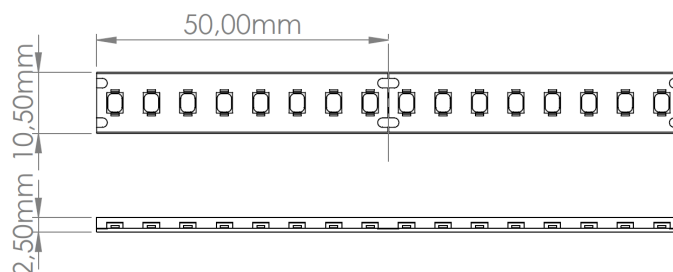

LR1095 IP65 24V

Ruban LED monochrome - Gamme Performance

Caractéristiques techniques

LARGEUR	10,5mm
PUISSANCE MAXIMALE	7,2W/m
POIDS	70g/m
LONGUEUR MAXIMALE	10,0m
SÉCABILITÉ	5,0cm
HAUTEUR	2,5mm
CONDITIONNEMENT	1

Références

NOM COMMERCIAL RÉF. CONSTRUCTEUR	LONGUEUR	TEINTE	FLUX	EFFICACITÉ LUMINEUSE	CLASSE ÉNERGÉTIQUE
LR1095-IP65-24-5BL27 ENG0100100000297	5,0m	2700 °K	824lm/m	114lm/W	E
LR1095-IP65-24-5BL30 ENG0100100000298	5,0m	3000 °K	983lm/m	136lm/W	E
LR1095-IP65-24-5BL40 ENG0100100000299	5,0m	4000 °K	1051lm/m	146lm/W	D
LR1095-IP65-24-5BL60 ENG0100100000300	5,0m	6000 °K	999lm/m	138lm/W	E
LR1095-IP65-24-10BL27 ENG0100100000293	10,0m	2700 °K	824lm/m	114lm/W	E
LR1095-IP65-24-10BL30 ENG0100100000294	10,0m	3000 °K	983lm/m	136lm/W	E
LR1095-IP65-24-10BL40 ENG0100100000423	10,0m	4000 °K	1051lm/m	146lm/W	D
LR1095-IP65-24-10BL60 ENG0100100000296	10,0m	6000 °K	999lm/m	138lm/W	E
LR1095-IP65-24SPBL27 ENG0110100000277	Sur-mesure	2700 °K	824lm/m	114lm/W	E
LR1095-IP65-24SPBL30 ENG0110100000278	Sur-mesure	3000 °K	983lm/m	136lm/W	E
LR1095-IP65-24SPBL40 ENG0110100000279	Sur-mesure	4000 °K	1051lm/m	146lm/W	D
LR1095-IP65-24SPBL60 ENG0110100000280	Sur-mesure	6000 °K	999lm/m	138lm/W	E