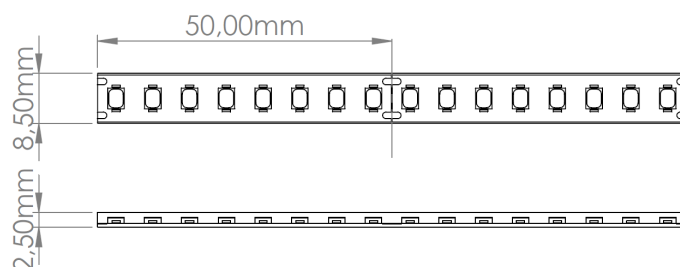

## LR1094 IP65 24V

Ruban LED monochrome - Gamme Performance

### Caractéristiques techniques

LARGEUR	2,5mm
PUISSANCE MAXIMALE	5,0W/m
POIDS	70g/m
LONGUEUR MAXIMALE	10,0m
SÉCABILITÉ	5,0cm
HAUTEUR	8,5mm
CONDITIONNEMENT	1, 1 pièce

## Références

NOM COMMERCIAL RÉF. CONSTRUCTEUR	LONGUEUR	TEINTE	FLUX	EFFICACITÉ LUMINEUSE	CLASSE ÉNERGÉTIQUE
<b>LR1094-IP65-24-5BL27</b> ENG0100100000285	5,0m	2700 °K	671lm/m	134lm/W	E
<b>LR1094-IP65-24-5BL30</b> ENG0100100000286	5,0m	3000 °K	689lm/m	137lm/W	E
<b>LR1094-IP65-24-5BL40</b> ENG0100100000287	5,0m	4000 °K	737lm/m	147lm/W	D
<b>LR1094-IP65-24-5BL60</b> ENG0100100000288	5,0m	6000 °K	759lm/m	151lm/W	D
<b>LR1094-IP65-24-10BL27</b> ENG0100100000281	10,0m	2700 °K	671lm/m	134lm/W	E
<b>LR1094-IP65-24-10BL30</b> ENG0100100000282	10,0m	3000 °K	689lm/m	137lm/W	E
<b>LR1094-IP65-24-10BL40</b> ENG0100100000283	10,0m	4000 °K	737lm/m	147lm/W	D
<b>LR1094-IP65-24-10BL60</b> ENG0100100000284	10,0m	6000 °K	759lm/m	151lm/W	D
<b>LR1094-IP65-24SPBL27</b> ENG0110100000273	Sur-mesure	2700 °K	671lm/m	134lm/W	E
<b>LR1094-IP65-24SPBL30</b> ENG0110100000274	Sur-mesure	3000 °K	689lm/m	137lm/W	E
<b>LR1094-IP65-24SPBL40</b> ENG0110100000275	Sur-mesure	4000 °K	737lm/m	147lm/W	D
<b>LR1094-IP65-24SPBL60</b> ENG0110100000276	Sur-mesure	6000 °K	759lm/m	151lm/W	D