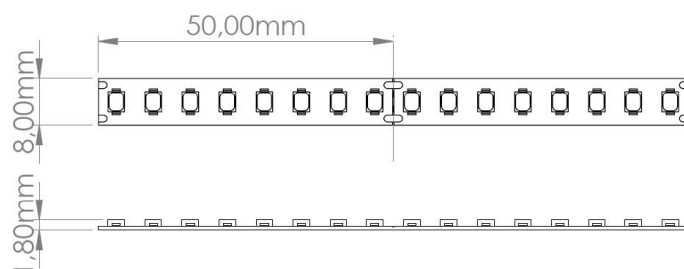

LR1093 IP20 24V

Ruban LED monochrome - Gamme Performance

Caractéristiques techniques

LARGEUR	8,0mm
PUISSANCE MAXIMALE	3,0W/m
POIDS	35g/m
LONGUEUR MAXIMALE	10,0m
SÉCABILITÉ	5,0cm
HAUTEUR	1,8mm
CONDITIONNEMENT	1

Références

NOM COMMERCIAL RÉF. CONSTRUCTEUR	LONGUEUR	TEINTE	FLUX	EFFICACITÉ LUMINEUSE	CLASSE ÉNERGÉTIQUE
LR1093-IP20-24-5BL27 ENG0100100000340	5,0m	2700 °K	450lm/m	150lm/W	D
LR1093-IP20-24-5BL30 ENG0100100000341	5,0m	3000 °K	483lm/m	161lm/W	D
LR1093-IP20-24-5BL40 ENG0100100000342	5,0m	4000 °K	535lm/m	178lm/W	D
LR1093-IP20-24-5BL60 ENG0100100000343	5,0m	6000 °K	523lm/m	174lm/W	D
LR1093-IP20-24-10BL27 ENG0100100000336	10,0m	2700 °K	450lm/m	150lm/W	D
LR1093-IP20-24-10BL30 ENG0100100000337	10,0m	3000 °K	483lm/m	161lm/W	D
LR1093-IP20-24-10BL40 ENG0100100000338	10,0m	4000 °K	535lm/m	178lm/W	D
LR1093-IP20-24-10BL60 ENG0100100000339	10,0m	6000 °K	523lm/m	174lm/W	D
LR1093-IP20-24-30BL27 ENG0100100000369	30m	2700 °K	450lm/m	150lm/W	D
LR1093-IP20-24-30BL30 ENG0100100000370	30m	2700 °K	483lm/m	161lm/W	D
LR1093-IP20-24-30BL40 ENG0100100000371	30m	2700 °K	535lm/m	178lm/W	D
LR1093-IP20-24-30BL60 ENG0100100000372	30m	2700 °K	523lm/m	174lm/W	D
LR1093-IP20-24SPBL27 ENG0110100000253	Sur-mesure	2700 °K	450lm/m	150lm/W	D
LR1093-IP20-24SPBL30 ENG0110100000254	Sur-mesure	3000 °K	483lm/m	161lm/W	D
LR1093-IP20-24SPBL40 ENG0110100000255	Sur-mesure	4000 °K	535lm/m	178lm/W	D
LR1093-IP20-24SPBL60 ENG0110100000256	Sur-mesure	6000 °K	523lm/m	174lm/W	D