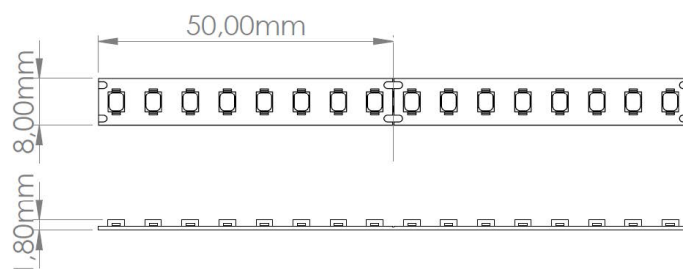

LR1093 IP20 24V

Ruban LED monochrome - Gamme Performance

Caractéristiques techniques

LARGEUR	8,0mm
PUISSANCE MAXIMALE	3,0W/m
POIDS	35g/m
LONGUEUR MAXIMALE	10,0m
SÉCABILITÉ	5,0cm
HAUTEUR	1,8mm
CONDITIONNEMENT	1

Références

NOM COMMERCIAL RÉF. CONSTRUCTEUR	LONGUEUR	TEINTE	FLUX	EFFICACITÉ LUMINEUSE	CLASSE ÉNERGÉTIQUE
LR1093-IP20-24-5BL27 ENG0100100000340	5,0m	2700 °K	450lm/m	150lm/W	D
LR1093-IP20-24-5BL30 ENG0100100000341	5,0m	3000 °K	483lm/m	161lm/W	D
LR1093-IP20-24-5BL40 ENG0100100000342	5,0m	4000 °K	535lm/m	178lm/W	D
LR1093-IP20-24-5BL60 ENG0100100000343	5,0m	6000 °K	523lm/m	174lm/W	D
LR1093-IP20-24-10BL27 ENG0100100000336	10,0m	2700 °K	450lm/m	150lm/W	D
LR1093-IP20-24-10BL30 ENG0100100000337	10,0m	3000 °K	483lm/m	161lm/W	D
LR1093-IP20-24-10BL40 ENG0100100000338	10,0m	4000 °K	535lm/m	178lm/W	D
LR1093-IP20-24-10BL60 ENG0100100000339	10,0m	6000 °K	523lm/m	174lm/W	D
LR1093-IP20-24-30BL27 ENG0100100000369	30m	2700 °K	450lm/m	150lm/W	D
LR1093-IP20-24-30BL30 ENG0100100000370	30m	2700 °K	483lm/m	161lm/W	D
LR1093-IP20-24-30BL40 ENG0100100000371	30m	2700 °K	535lm/m	178lm/W	D
LR1093-IP20-24-30BL60 ENG0100100000372	30m	2700 °K	523lm/m	174lm/W	D
LR1093-IP20-24SPBL27 ENG0110100000253	Sur-mesure	2700 °K	450lm/m	150lm/W	D
LR1093-IP20-24SPBL30 ENG0110100000254	Sur-mesure	3000 °K	483lm/m	161lm/W	D
LR1093-IP20-24SPBL40 ENG0110100000255	Sur-mesure	4000 °K	535lm/m	178lm/W	D
LR1093-IP20-24SPBL60 ENG0110100000256	Sur-mesure	6000 °K	523lm/m	174lm/W	D