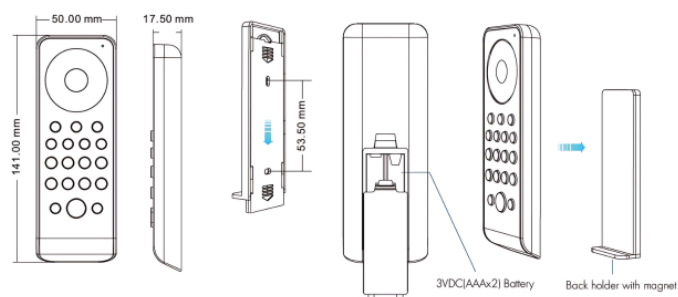

LC1121

Caractéristiques techniques

LARGEUR	155,0mm
LONGUEUR	43,0mm
HAUTEUR	17,5mm
POIDS	111g/m
PORTÉE DU SIGNAL	30m en champ libre
CONDITIONNEMENT	1 pièce

Références

NOM COMMERCIAL RÉF. CONSTRUCTEUR	COULEUR DU PRODUIT
LC1121 ENG0400601000002	Noir