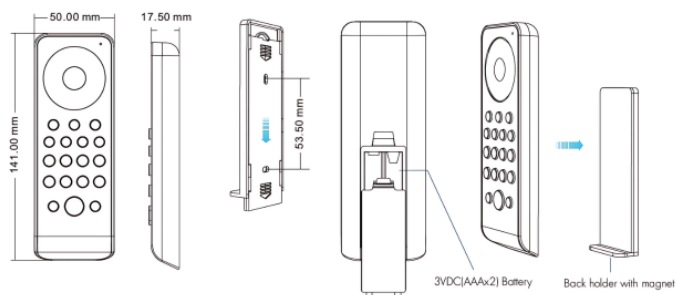

LC1121

Caractéristiques techniques

LARGEUR	155,0mm
LONGUEUR	43,0mm
HAUTEUR	17,5mm
POIDS	111g/m
PORTÉE DU SIGNAL	30m en champ libre
CONDITIONNEMENT	1 pièce

Références

NOM COMMERCIAL RÉF. CONSTRUCTEUR	COULEUR DU PRODUIT
LC1121 ENG0400601000002	Noir