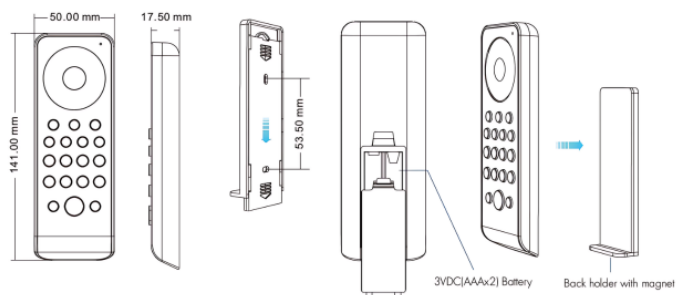

LC1121

Caractéristiques techniques

LARGEUR	155,0mm
LONGUEUR	43,0mm
HAUTEUR	17,5mm
POIDS	111g/m
PORTÉE DU SIGNAL	30m en champ libre
CONDITIONNEMENT	1

Références

NOM COMMERCIAL RÉF. CONSTRUCTEUR	COULEUR DU PRODUIT
LC1121 ENG0400601000002	Noir