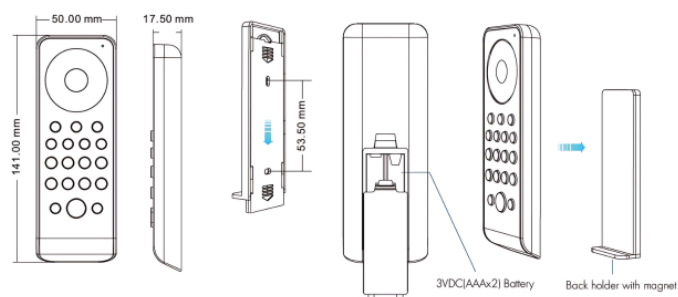

LC1101

Caractéristiques techniques

LARGEUR	50,0mm
LONGUEUR	14,1cm
HAUTEUR	1,75cm
POIDS	111g
PORTÉE DU SIGNAL	30m en champ libre
CONDITIONNEMENT	1 pièce

Références

NOM COMMERCIAL RÉF. CONSTRUCTEUR	COULEUR DU PRODUIT
LC1101 ENG0400601000001	Noir