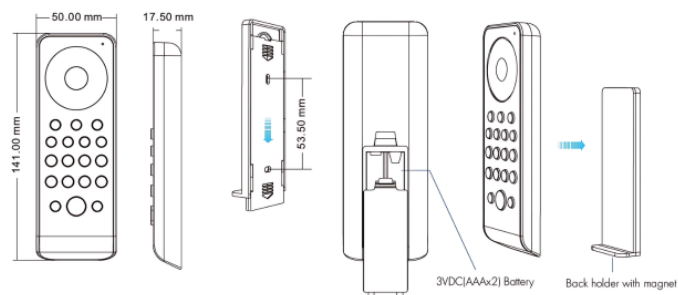

LC1101

Caractéristiques techniques

LARGEUR	50,0mm
LONGUEUR	14,1cm
HAUTEUR	1,75cm
POIDS	111g
PORTÉE DU SIGNAL	30m en champ libre
CONDITIONNEMENT	1 pièce

Références

NOM COMMERCIAL RÉF. CONSTRUCTEUR	COULEUR DU PRODUIT
LC1101 ENG0400601000001	Noir