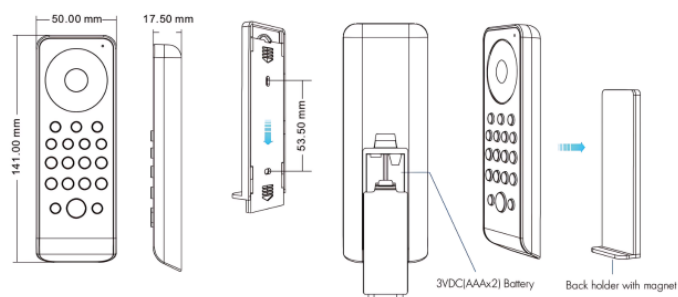

LC1101

Caractéristiques techniques

LARGEUR	50,0cm
LONGUEUR	14,1cm
HAUTEUR	1,75cm
POIDS	111g
PORTÉE DU SIGNAL	30m en champ libre
CONDITIONNEMENT	1 pièce

Références

NOM COMMERCIAL RÉF. CONSTRUCTEUR	COULEUR DU PRODUIT
LC1101 ENG0400601000001	Noir