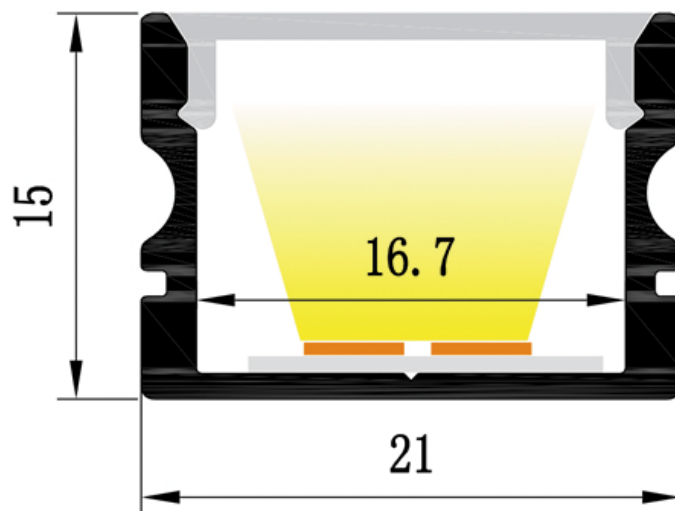

## PR1036T-GRIS