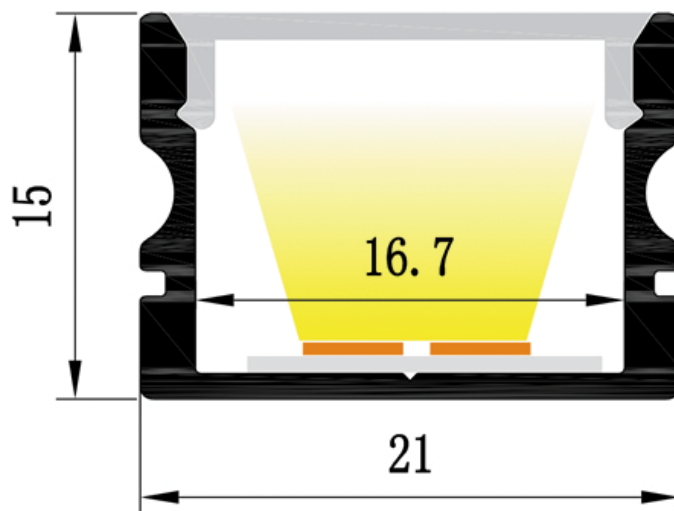

## PR1036O-GRIS