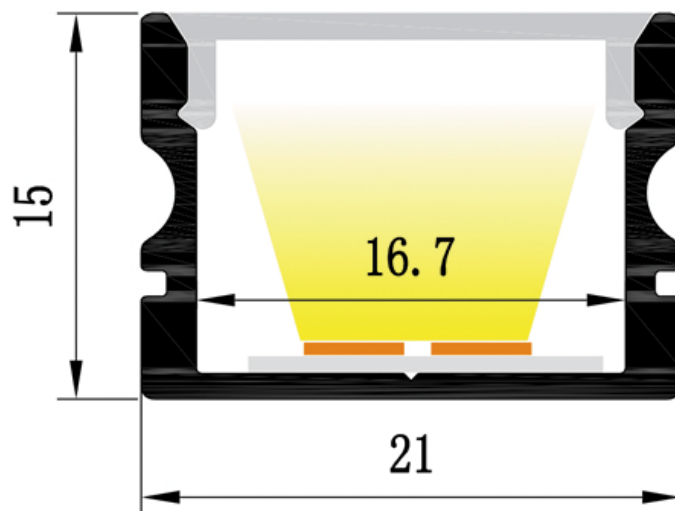

PR1036N-NOIR

Caractéristiques techniques

MATIÈRE	Aluminium
ACCESSOIRE INCLUS	Diffuseur noir
CONDITIONNEMENT	1