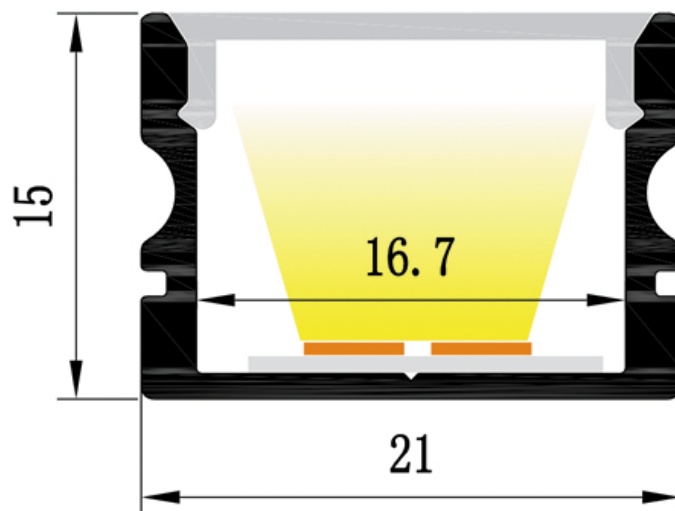

## PR1036B-NOIR