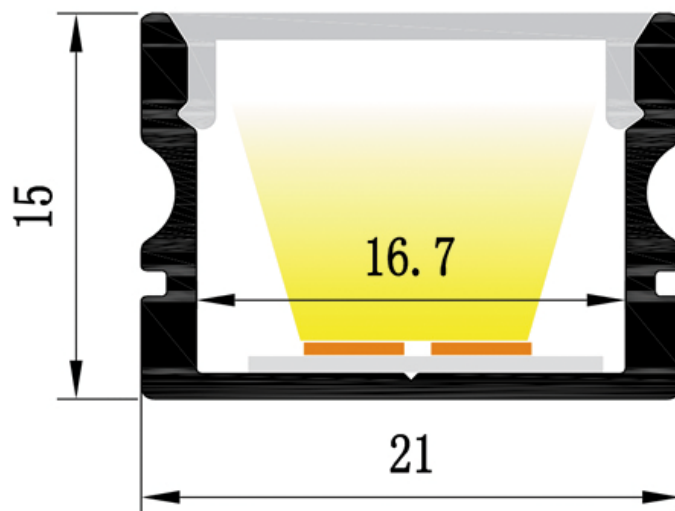

## PR1036B-GRIS